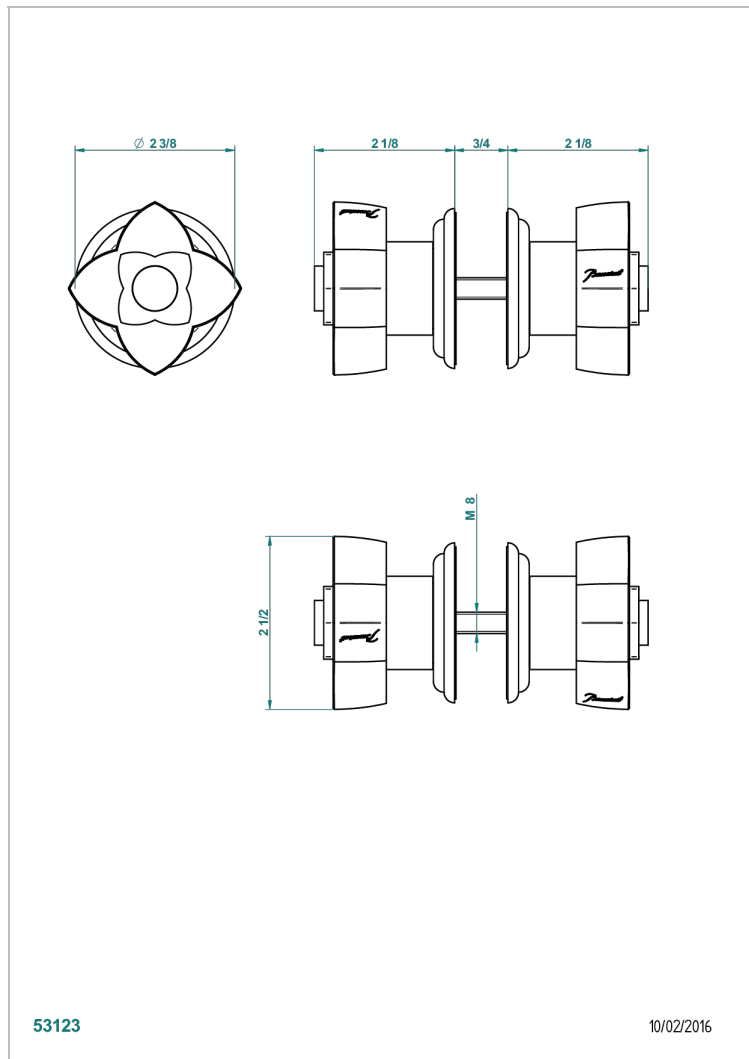

PETALE DE CRISTAL - CRISTAL NEGRO

U6D-638V

THG[®]
PARIS

Conjunto de dos tiradores grande modelo

CARACTERÍSTICAS

- Pétale de Cristal - cristal negro
- Conjunto de dos tiradores grande modelo

ACABADOS DISPONIBLES