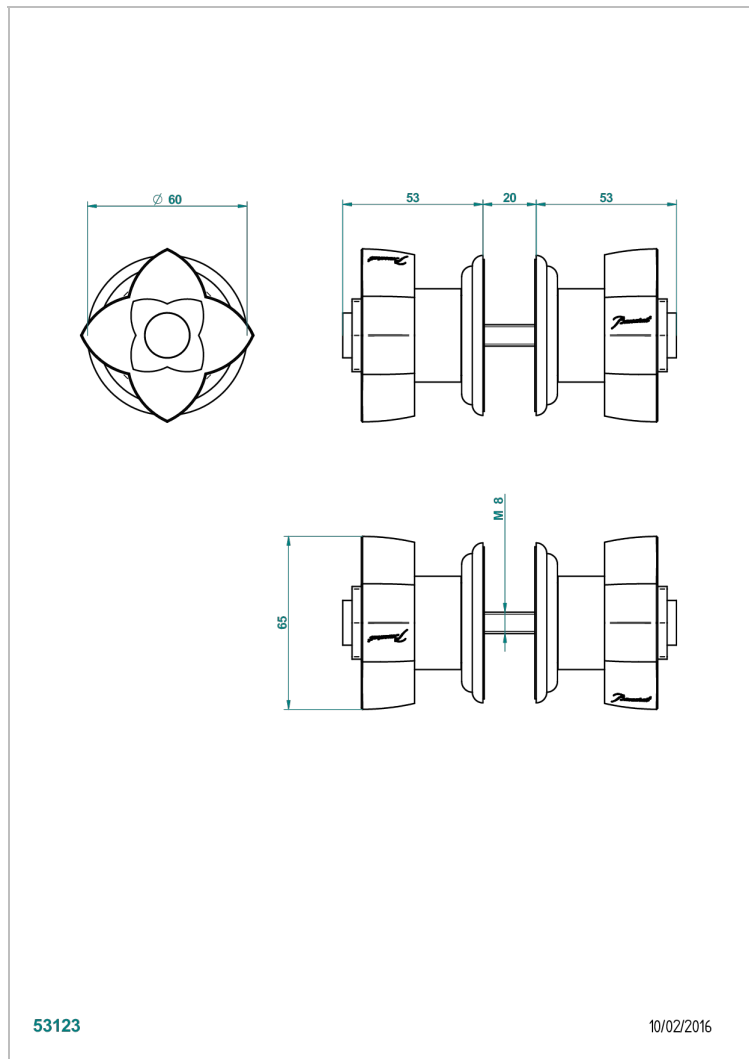

PETALE DE CRISTAL - CRISTAL NEGRO

U6D-638V

THG[®]
PARIS

Conjunto de dos tiradores grande modelo

53123

10/02/2016

CARACTERÍSTICAS

- Pétale de Cristal - cristal negro
- Conjunto de dos tiradores grande modelo