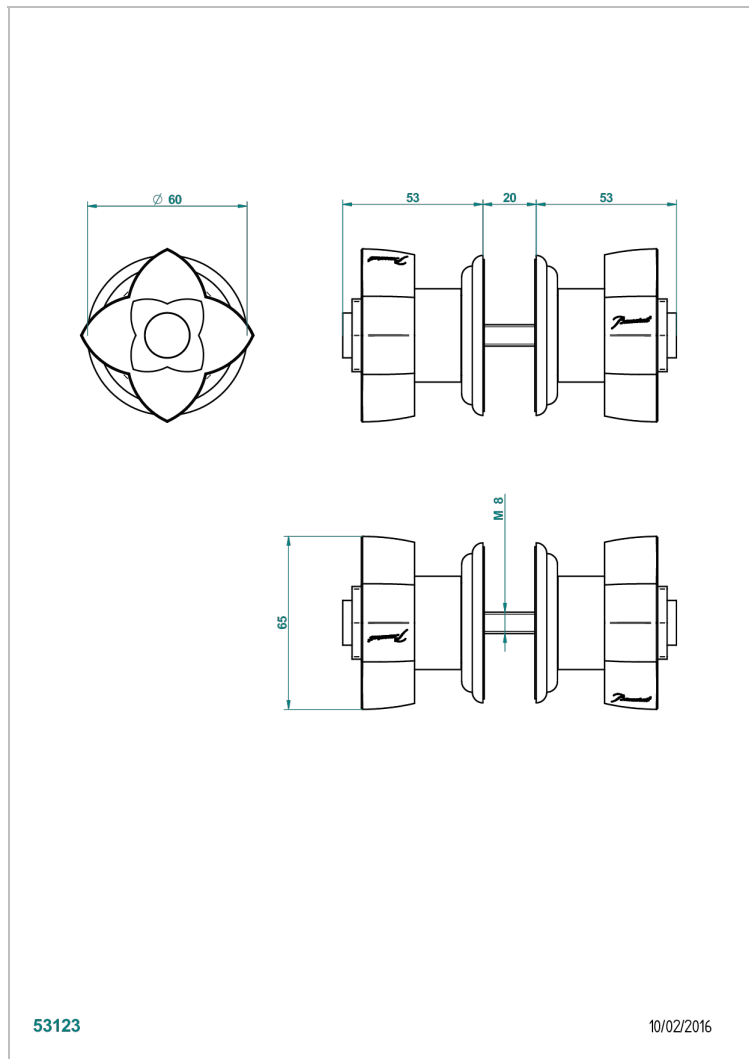

PETALE DE CRISTAL - BLACK CRYSTAL

U6D-638V

大号按钮（一对）

THG[®]
PARIS

特色

- Pétale de Cristal - Black crystal
- 大号按钮（一对）

可选饰面

Black ceram - D30
Blush PVD - H62
Graphite PVD - H64
Matt Umber PVD - H67
Matt blush PVD - H60
Matt graphite PVD - H65