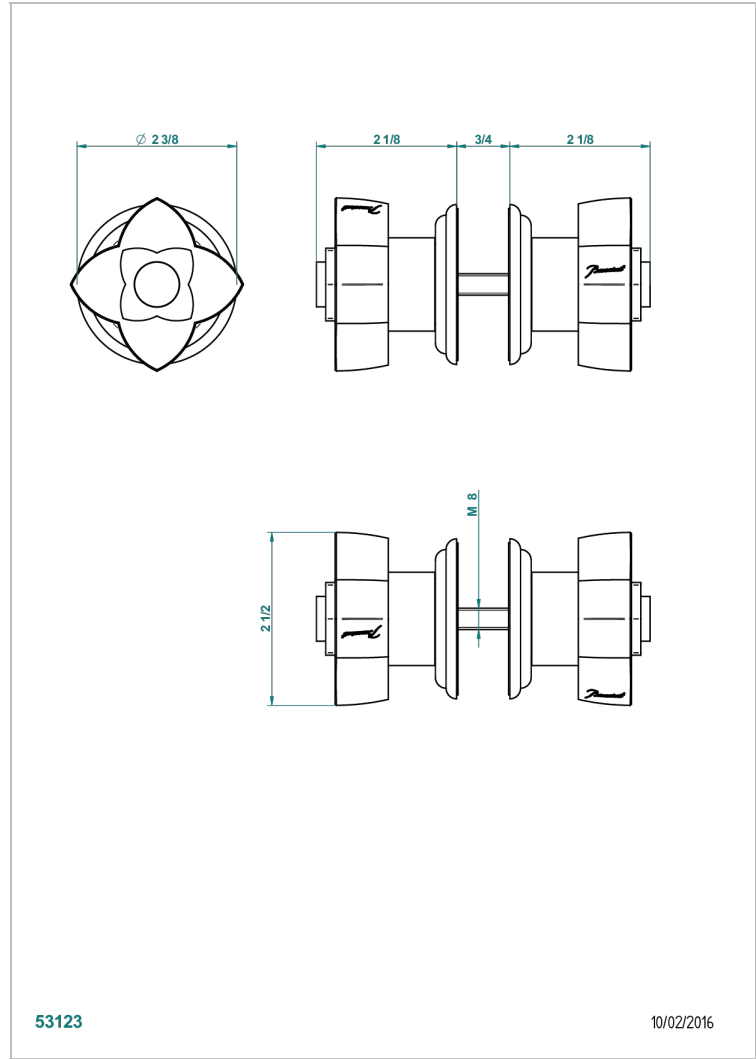

# PETALE DE CRISTAL - BLACK CRYSTAL

U6D-638V

大号按钮（一对）

THG<sup>®</sup>  
PARIS

53123

10/02/2016

## 特色

- Pétale de Cristal - Black crystal
- 大号按钮（一对）