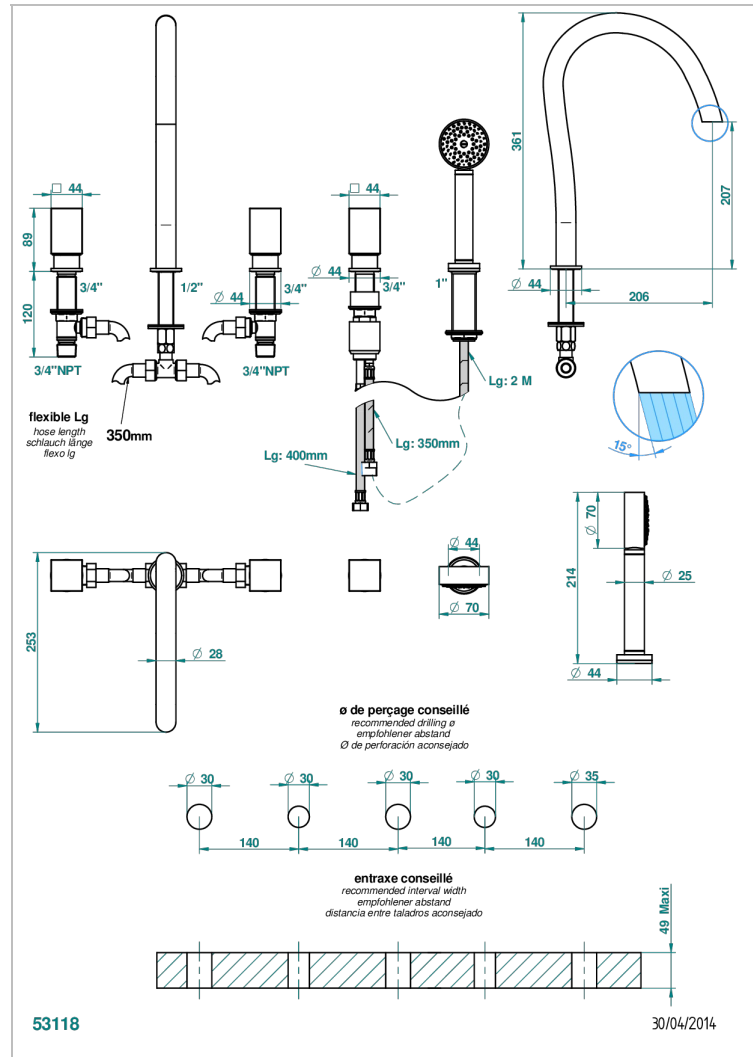

BEYOND CRYSTAL - AZUL CRISTAL

U6K-1132SGUS

THG[®]
PARIS

Bain douche 5 trous avec bec super goliath, 2 côtés sur gorge 3/4", et douchette sur gorge alimentée par mitigeur à cartouche progressive, standard américain

CARACTERÍSTICAS

- Beyond Crystal - azul cristal
- Bain douche 5 trous avec bec super goliath, 2 côtés sur gorge 3/4", et douchette sur gorge alimentée par mitigeur à cartouche progressive, standard américain

ESPECIFICACIONES TÉCNICAS

- Recommandé : 3 bars (max. 5 bars) - Advised : 43,5 psi (max. 72 psi)
- Bec : 50 l/min à 3 bars - Douchette : 9,5 l/min à bars
- Spout : 13,2 gpm at 43.5 psi - Handshower : 2.5 gpm at 43.5 psi