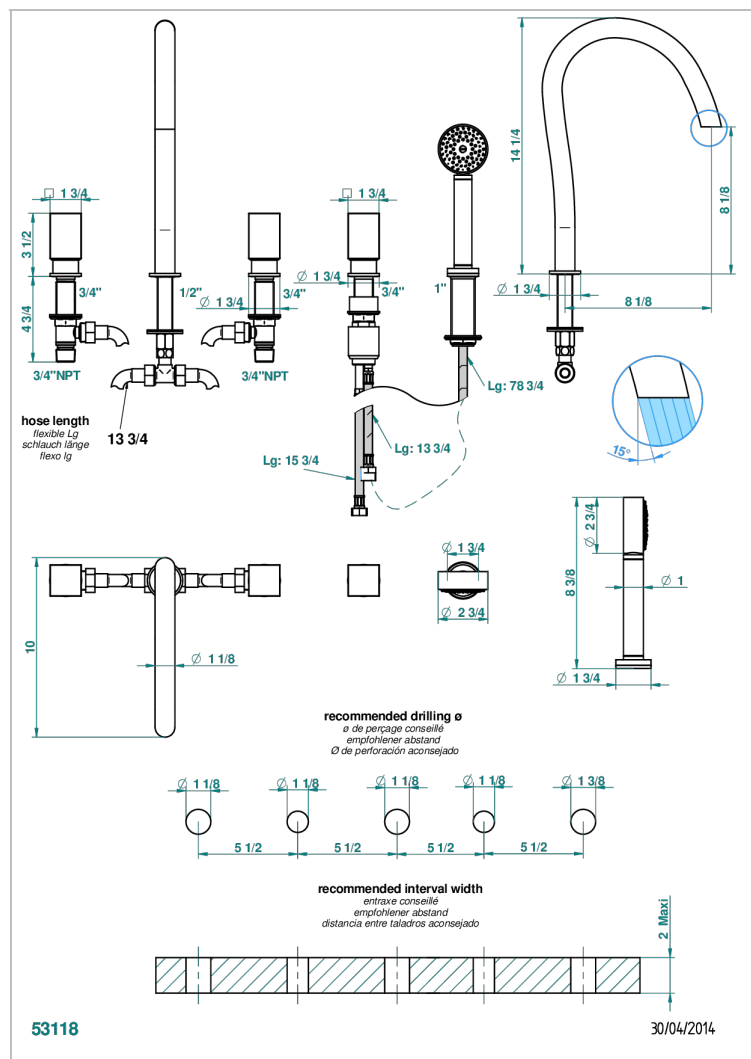

# BEYOND CRYSTAL - AZUL CRISTAL

U6K-1132SGUS

Bain douche 5 trous avec bec super goliath, 2 côtés sur gorge 3/4", et douchette sur gorge alimentée par mitigeur à cartouche progressive, standard américain

## CARACTERÍSTICAS

- Beyond Crystal - azul cristal
- Bain douche 5 trous avec bec super goliath, 2 côtés sur gorge 3/4", et douchette sur gorge alimentée par mitigeur à cartouche progressive, standard américain

## ESPECIFICACIONES TÉCNICAS

- Recommandé : 3 bars (max. 5 bars) - Advised : 43,5 psi (max. 72 psi)
- Bec : 50 l/min à 3 bars - Douchette : 9,5 l/min à bars
- Spout : 13,2 gpm at 43.5 psi - Handshower : 2.5 gpm at 43.5 psi