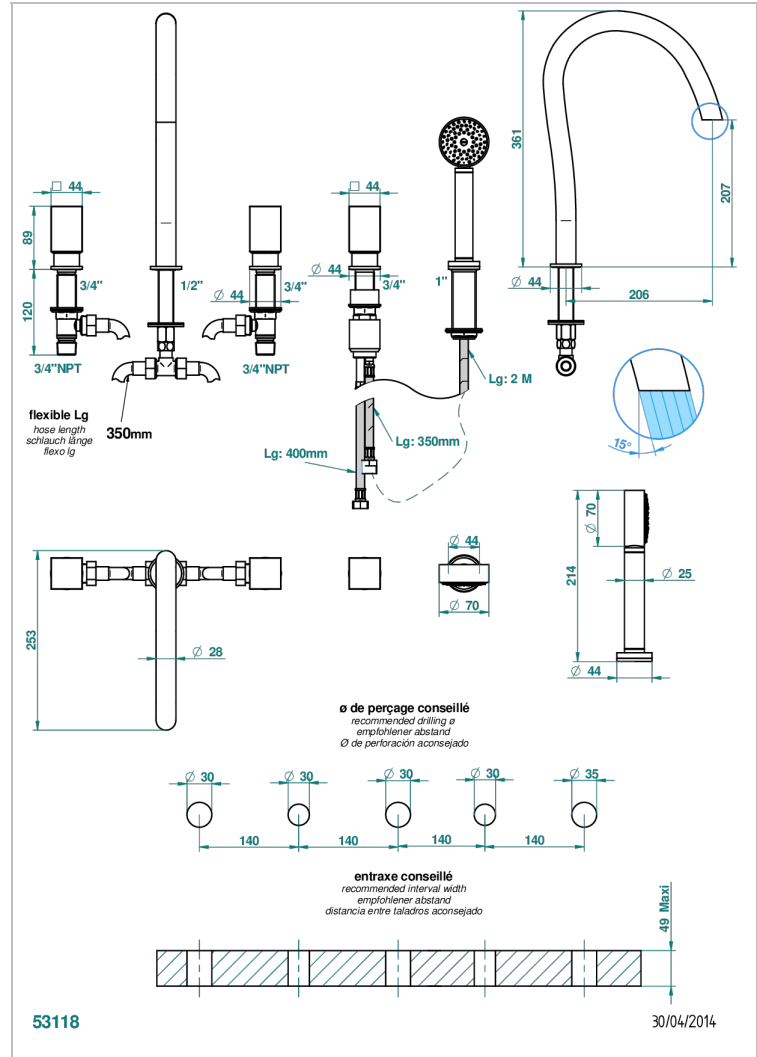

# BEYOND CRYSTAL - CRISTAL BLEU

U6K-1132SG

THG  
PARIS

Bain douche 5 trous avec bec super goliath, 2 côtés sur gorge 3/4", et douchette sur gorge alimentée par mitigeur à cartouche progressive

## CARACTÉRISTIQUES

- Têtes à disques céramique 1/2" 1/4 tour
- Aérateur-mousseur
- Inverseur automatique
- Flexible métallique 2 m double agrafage avec système de changement par le dessus
- Douchette en laiton avec tapis Easyclean, réducteur de débit et clapet anti-retour
- Bec alimenté par 2 vannes d'arrêt permettant un débit élevé
- Douchette alimentée par un mitigeur progressif pour plus de confort
- Bec grand modèle

## SPECIFICATIONS TECHNIQUES

- Recommandé : 3 bars (max. 5 bars) - Advised : 43,5 psi (max. 72 psi)
- Bec : 50 l/min à 3 bars - Douchette : 9,5 l/min à bars
- Spout : 13,2 gpm à 43.5 psi - Handshower : 2.5 gpm à 43.5 psi