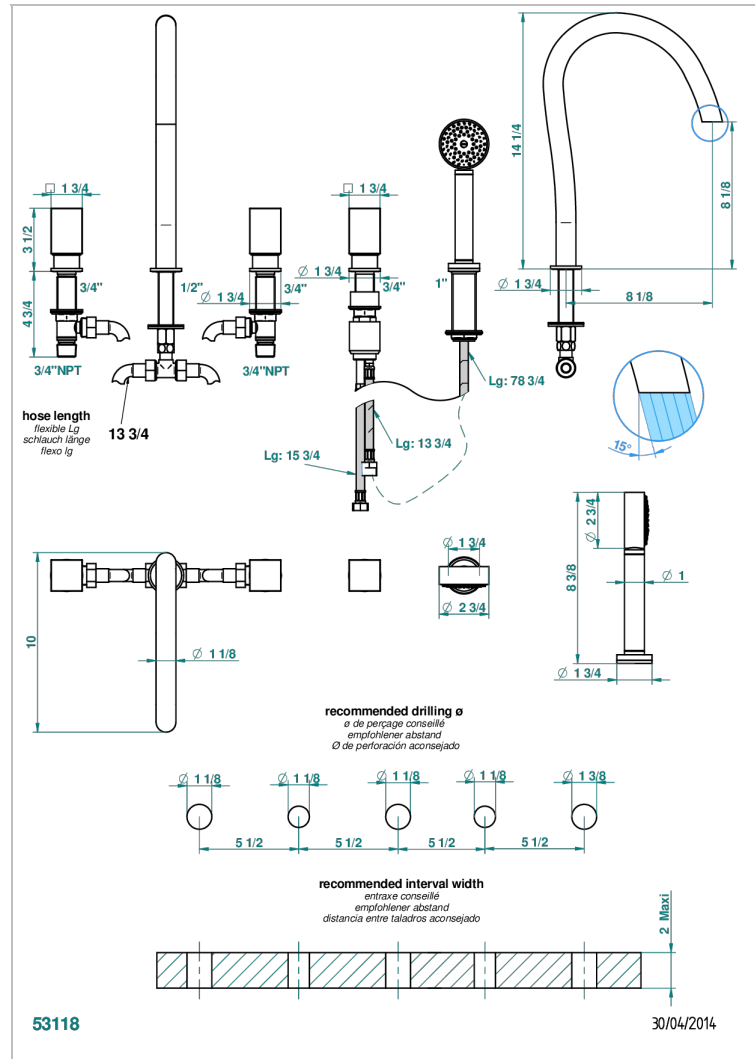

BEYOND CRYSTAL - CRISTAL BLEU

U6K-1132SG

THG
PARIS

Bain douche 5 trous avec bec super goliath, 2 côtés sur gorge 3/4", et douchette sur gorge alimentée par mitigeur à cartouche progressive

CARACTÉRISTIQUES

- Têtes à disques céramique 1/2" 1/4 tour
- Aérateur-mousseur
- Inverseur automatique
- Flexible métallique 2 m double agrafage avec système de changement par le dessus
- Douchette en laiton avec tapis Easyclean, réducteur de débit et clapet anti-retour
- Bec alimenté par 2 vannes d'arrêt permettant un débit élevé
- Douchette alimentée par un mitigeur progressif pour plus de confort
- Bec grand modèle

SPÉCIFICATIONS TECHNIQUES

- Recommandé : 3 bars (max. 5 bars) - Advised : 43,5 psi (max. 72 psi)
- Bec : 50 l/min à 3 bars - Douchette : 9,5 l/min à bars
- Spout : 13,2 gpm à 43.5 psi - Handshower : 2.5 gpm à 43.5 psi