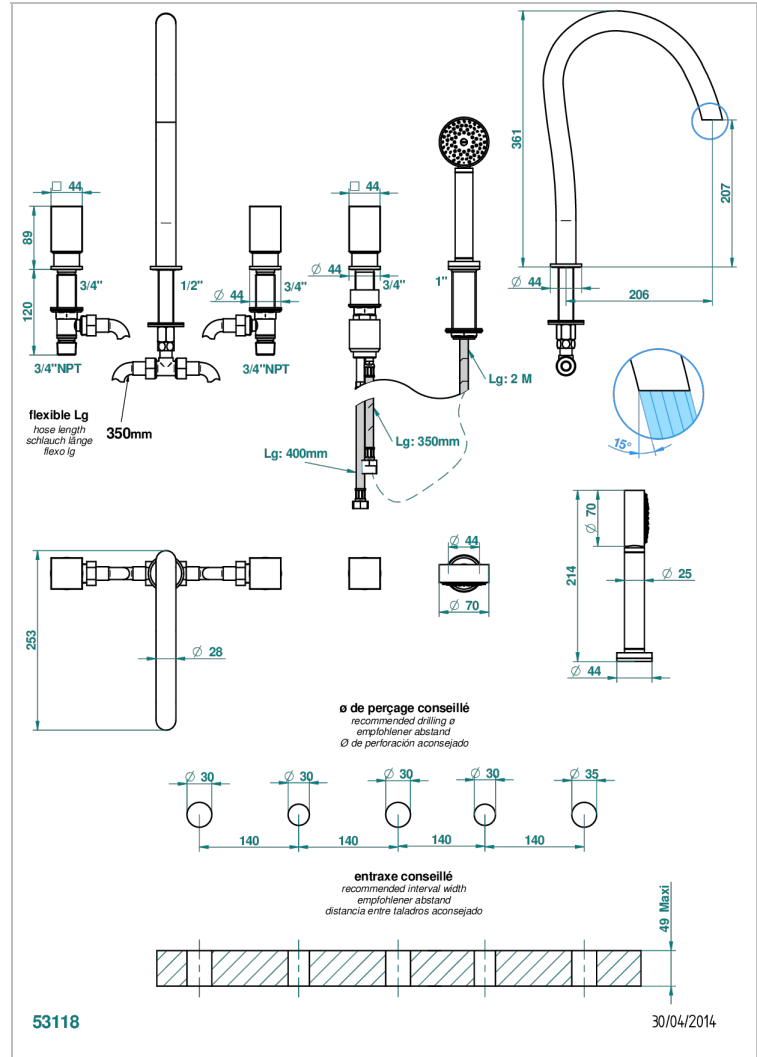

# BEYOND CRYSTAL - CRISTAL BLEU

U6K-1132SG

THG  
PARIS

Bain douche 5 trous avec bec super goliath, 2 côtés sur gorge 3/4", et douchette sur gorge alimentée par mitigeur à cartouche progressive

## CARACTÉRISTIQUES

- Têtes à disques céramique 1/2" 1/4 tour
- Aérateur-mousseur
- Inverseur automatique
- Flexible métallique 2 m double agrafage avec système de changement par le dessus
- Douchette en laiton avec tapis Easyclean, réducteur de débit et clapet anti-retour
- Bec alimenté par 2 vannes d'arrêt permettant un débit élevé
- Douchette alimentée par un mitigeur progressif pour plus de confort
- Bec grand modèle

## SPÉCIFICATIONS TECHNIQUES

- Recommandé : 3 bars (max. 5 bars) - Advised : 43,5 psi (max. 72 psi)
- Bec : 50 l/min à 3 bars - Douchette : 9,5 l/min à bars
- Spout : 13,2 gpm à 43.5 psi - Handshower : 2.5 gpm à 43.5 psi