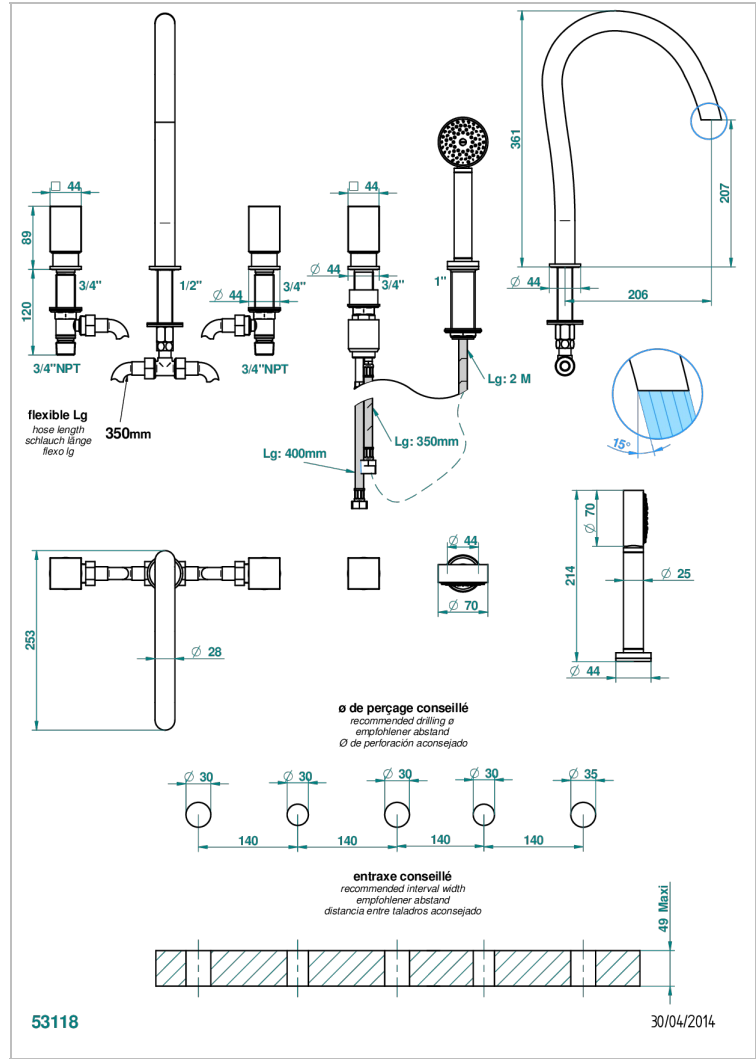

# BEYOND CRYSTAL - AZUL CRISTAL

U6K-1132SG

Bateria baño/ducha para encimera con caño super goliath, 2 llaves de paso de 3/4", y una teleducha con un monomando de peluqueria con cartucho progresivo

## CARACTERÍSTICAS

- Beyond Crystal - azul cristal
- Bateria baño/ducha para encimera con caño super goliath, 2 llaves de paso de 3/4", y una teleducha con un monomando de peluqueria con cartucho progresivo

## ESPECIFICACIONES TÉCNICAS

- Recommandé : 3 bars (max. 5 bars) - Advised : 43,5 psi (max. 72 psi)
- Bec : 50 l/min à 3 bars - Douchette : 9,5 l/min à bars
- Spout : 13,2 gpm at 43.5 psi - Handshower : 2.5 gpm at 43.5 psi