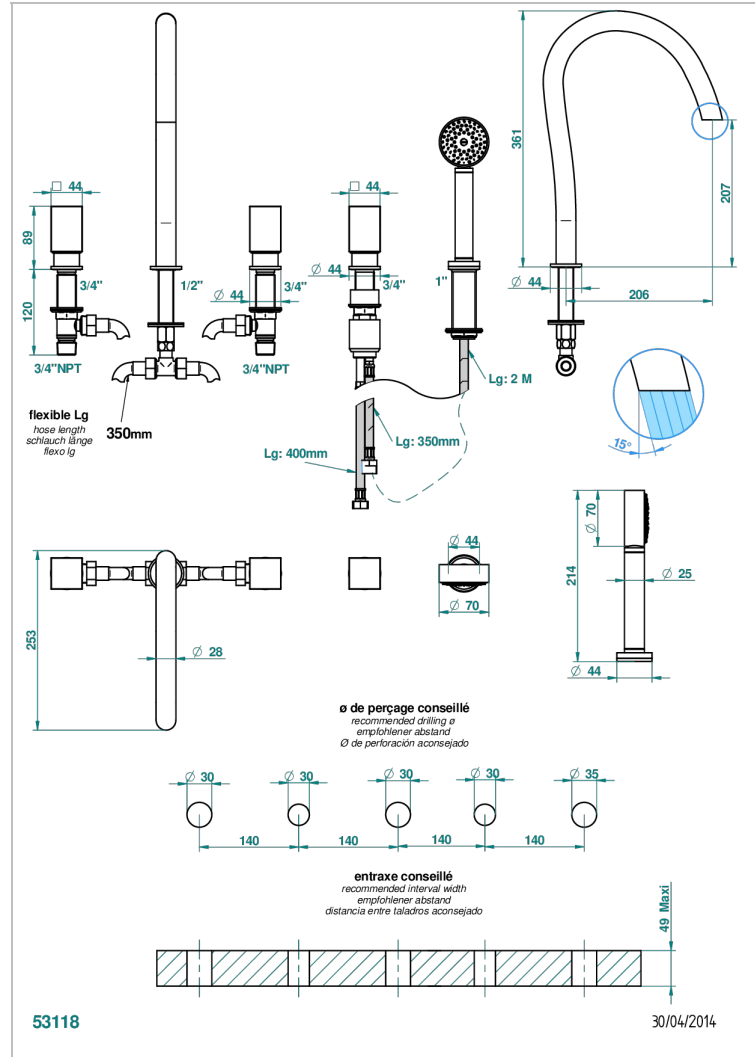

BEYOND CRYSTAL, BLAUEN KRISTALL

U6K-1132SG

Wannen Batterie mit Einhandmischer Wannenkombination mit Super goliath Einlauf , 2 x Einbau-Ventile DN 20, Einloch-Einhandmischer mit ausziehbare Brausegarnitur

EIGENSCHAFTEN

- Beyond Crystal, blauen Kristall
- Wannen Batterie mit Einhandmischer Wannenkombination mit Super goliath Einlauf , 2 x Einbau-Ventile DN 20, Einloch-Einhandmischer mit ausziehbare Brausegarnitur

TECHNISCHE DATEN

- Recommandé : 3 bars (max. 5 bars) - Advised : 43,5 psi (max. 72 psi)
- Bec : 50 l/min à 3 bars - Douchette : 9,5 l/min à bars
- Spout : 13,2 gpm at 43.5 psi - Handshower : 2.5 gpm at 43.5 psi