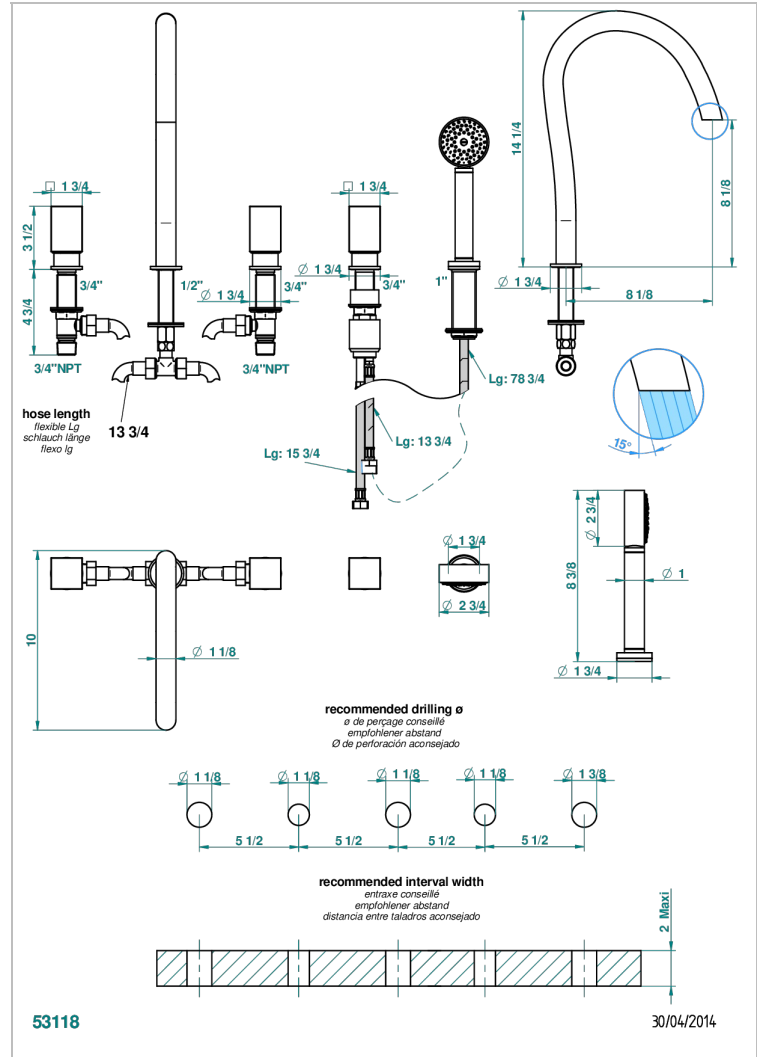

BEYOND CRYSTAL - CRISTAL BLEU

U6K-1132SG

THG
PARIS

Bain douche 5 trous avec bec super goliath, 2 côtés sur gorge 3/4", et douchette sur gorge alimentée par mitigeur à cartouche progressive

CARACTÉRISTIQUES

- Têtes à disques céramique 1/2" 1/4 tour
- Aérateur-mousseur
- Inverseur automatique
- Flexible métallique 2 m double agrafage avec système de changement par le dessus
- Douchette en laiton avec tapis Easyclean, réducteur de débit et clapet anti-retour
- Bec alimenté par 2 vannes d'arrêt permettant un débit élevé
- Douchette alimentée par un mitigeur progressif pour plus de confort
- Bec grand modèle

SPÉCIFICATIONS TECHNIQUES

- Recommandé : 3 bars (max. 5 bars) - Advised : 43,5 psi (max. 72 psi)
- Bec : 50 l/min à 3 bars - Douchette : 9,5 l/min à bars
- Spout : 13,2 gpm à 43.5 psi - Handshower : 2.5 gpm à 43.5 psi