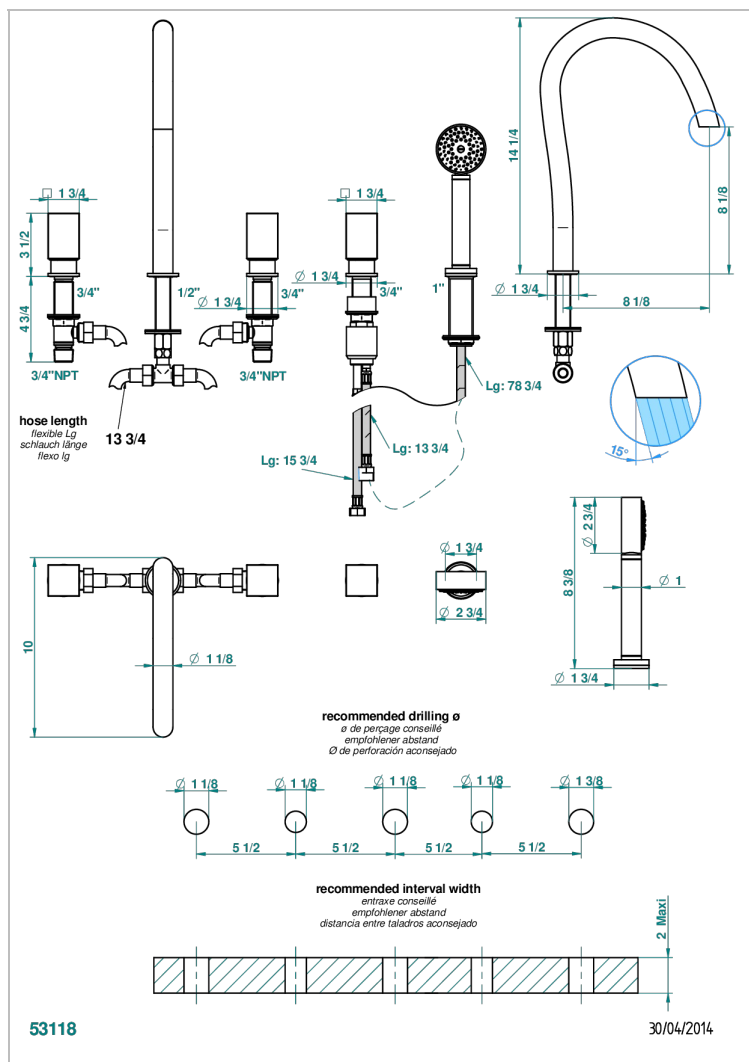

BEYOND CRYSTAL - AZUL CRISTAL

U6K-1132SG

Bateria baño/ducha para encimera con caño super goliath, 2 llaves de paso de 3/4", y una teleducha con un monomando de peluqueria con cartucho progresivo

CARACTERÍSTICAS

- Beyond Crystal - azul cristal
- Bateria baño/ducha para encimera con caño super goliath, 2 llaves de paso de 3/4", y una teleducha con un monomando de peluqueria con cartucho progresivo

ESPECIFICACIONES TÉCNICAS

- Recommandé : 3 bars (max. 5 bars) - Advised : 43,5 psi (max. 72 psi)
- Bec : 50 l/min à 3 bars - Douchette : 9,5 l/min à bars
- Spout : 13,2 gpm at 43.5 psi - Handshower : 2.5 gpm at 43.5 psi

ACABADOS DISPONIBLES