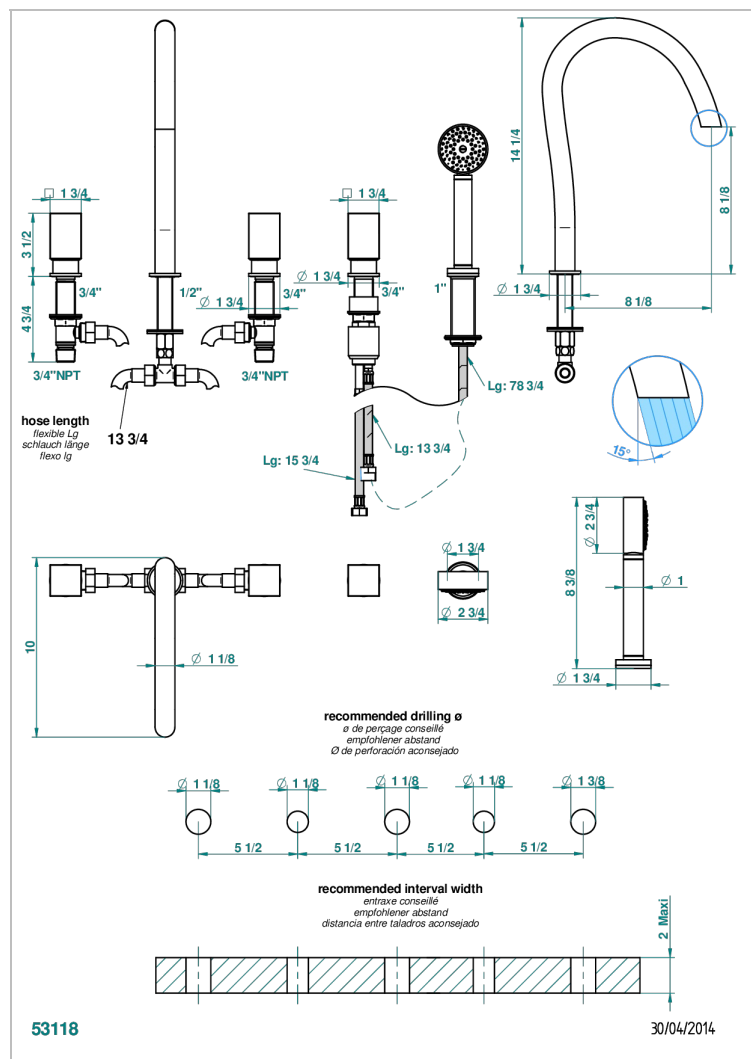

BEYOND CRYSTAL, BLAUEN KRISTALL

U6K-1132SG

Wannen Batterie mit Einhandmischer Wannenkombination mit Super goliath Einlauf , 2 x Einbau-Ventile DN 20, Einloch-Einhandmischer mit ausziehbare Brausegarнитur

TECHNISCHE DATEN

- Recommandé : 3 bars (max. 5 bars) - Advised : 43,5 psi (max. 72 psi)
- Bec : 50 l/min à 3 bars - Douchette : 9,5 l/min à bars
- Spout : 13,2 gpm at 43.5 psi - Handshower : 2.5 gpm at 43.5 psi

VERFÜGBARE OBERFLÄCHEN

Altnickel - H28
Blassgold - F30
Blassgold matt unlackiert - F31
Chrom - A02
Chrom / gold - G02
Chrom matt - C02

Gold - F01
Gold matt - F07
Mattschwarz keramik - D30
Pvd blush - H62
Pvd blush matt - H60
Pvd bronze braun - F33