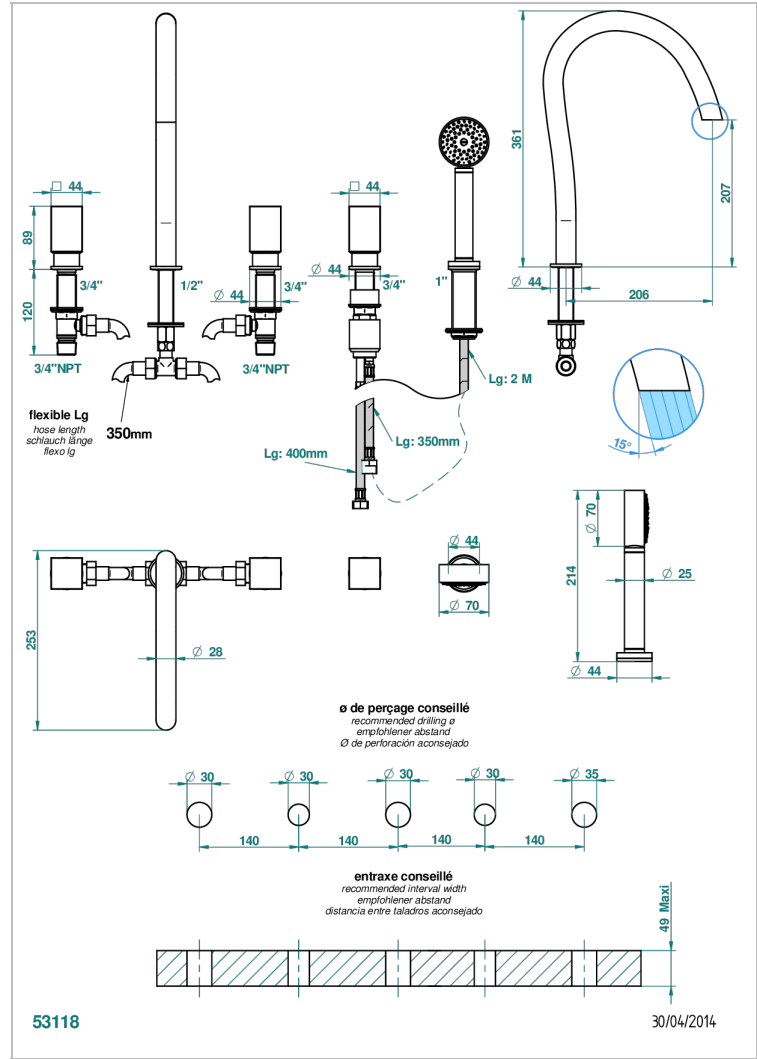

BEYOND CRYSTAL - CRISTAL BLEU

U6K-1132SG

THG
PARIS

Bain douche 5 trous avec bec super goliath, 2 côtés sur gorge 3/4", et douchette sur gorge alimentée par mitigeur à cartouche progressive

CARACTÉRISTIQUES

- Têtes à disques céramique 1/2" 1/4 tour
- Aérateur-mousseur
- Inverseur automatique
- Flexible métallique 2 m double agrafage avec système de changement par le dessus
- Douchette en laiton avec tapis Easyclean, réducteur de débit et clapet anti-retour
- Bec alimenté par 2 vannes d'arrêt permettant un débit élevé
- Douchette alimentée par un mitigeur progressif pour plus de confort
- Bec grand modèle

SPECIFICATIONS TECHNIQUES

- Recommandé : 3 bars (max. 5 bars) - Advised : 43,5 psi (max. 72 psi)
- Bec : 50 l/min à 3 bars - Douchette : 9,5 l/min à bars
- Spout : 13,2 gpm à 43.5 psi - Handshower : 2.5 gpm à 43.5 psi