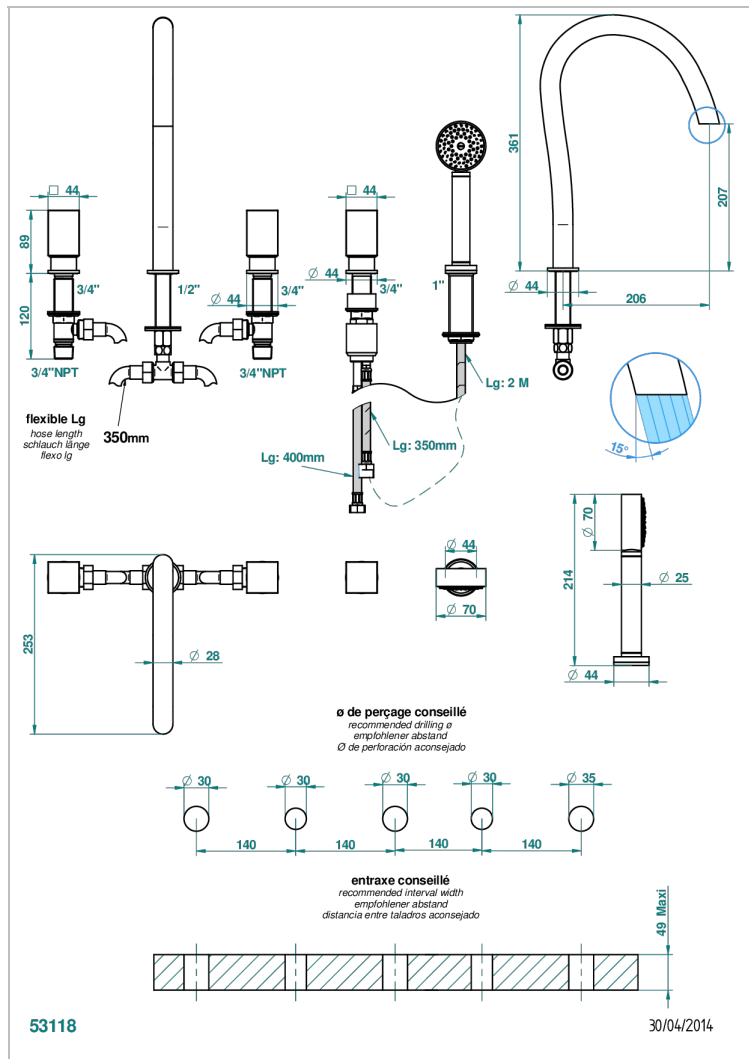

BEYOND CRYSTAL, BLAUEN KRISTALL

U6K-1132SG

Wannen Batterie mit Einhandmischer Wannenkombination mit Super goliath Einlauf , 2 x Einbau-Ventile DN 20, Einloch-Einhandmischer mit ausziehbare Brausegarnitur

EIGENSCHAFTEN

- Beyond Crystal, blauen Kristall
- Wannen Batterie mit Einhandmischer Wannenkombination mit Super goliath Einlauf , 2 x Einbau-Ventile DN 20, Einloch-Einhandmischer mit ausziehbare Brausegarnitur

TECHNISCHE DATEN

- Recommandé : 3 bars (max. 5 bars) - Advised : 43,5 psi (max. 72 psi)
- Bec : 50 l/min à 3 bars - Douchette : 9,5 l/min à bars
- Spout : 13,2 gpm at 43.5 psi - Handshower : 2.5 gpm at 43.5 psi