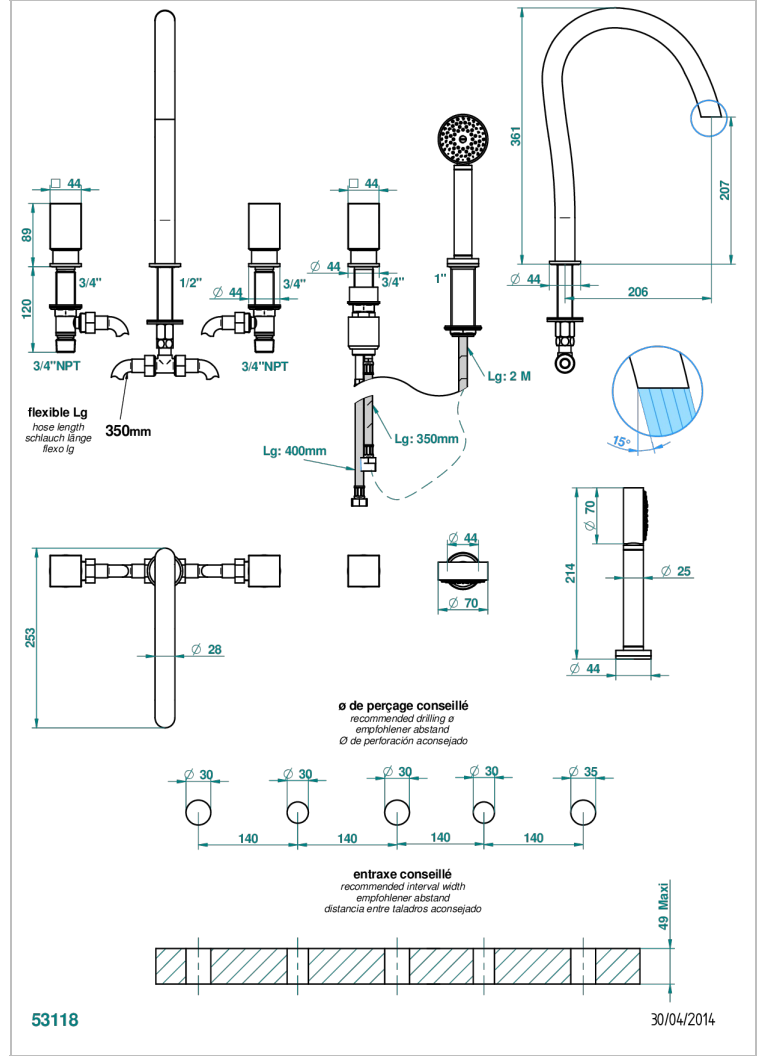

BEYOND CRYSTAL -BUE CRYSTAL

U6K-1132SG

台式五孔超大喷嘴浴缸淋浴龙头，两边3/4"水阀，台式温控花洒

特色

- Beyond Crystal -Bue crystal
- 台式五孔超大喷嘴浴缸淋浴龙头，两边3/4"水阀，台式温控花洒

技术特征

- Recommandé : 3 bars (max. 5 bars) - Advised : 43,5 psi (max. 72 psi)
- Bec : 50 l/min à 3 bars - Douchette : 9,5 l/min à bars
- Spout : 13,2 gpm at 43.5 psi - Handshower : 2.5 gpm at 43.5 psi

可选饰面

- Black ceram - D30
- Blush PVD - H62
- Graphite PVD - H64
- Matt Umber PVD - H67
- Matt blush PVD - H60
- Matt graphite PVD - H65

- PVD哑光棕铜 - F34
- PVD哑光金 - H53
- PVD哑光铜 - H50
- PVD哑光镍 - H56
- PVD抛光铜 - H49
- PVD棕铜 - F33