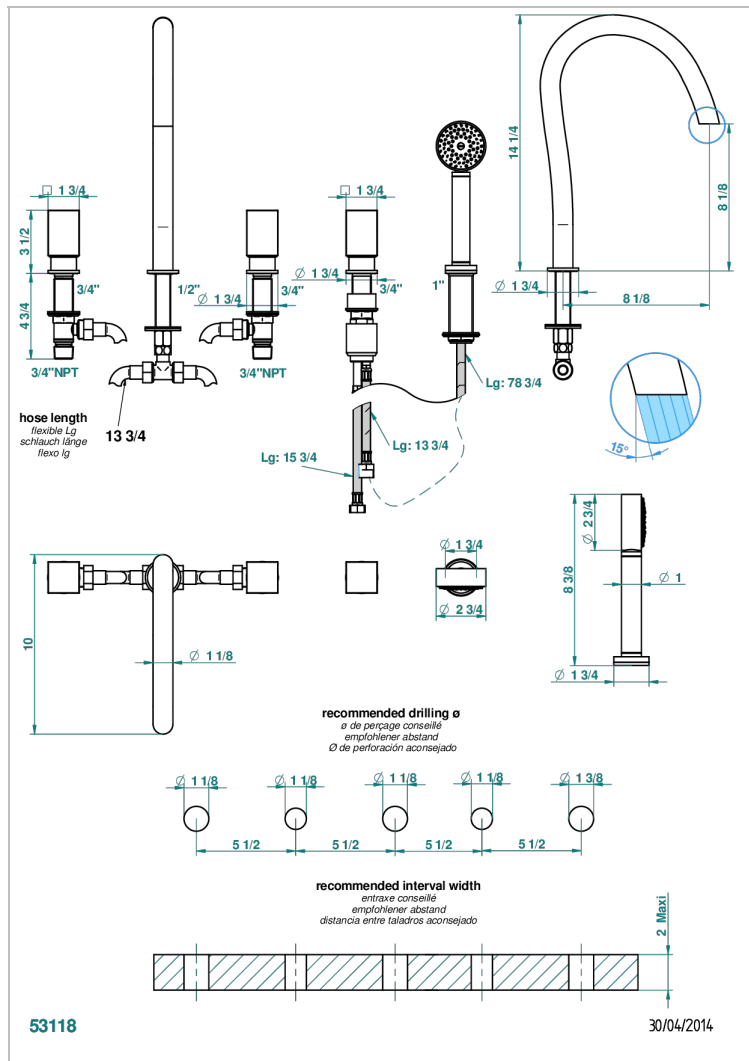

BEYOND CRYSTAL С СИНИМ ХРУСТАЛЕМ

U6K-1132SG

Смеситель устанавливаемый на борту ванны на 5 отверстий с душем, керамическим смесителем, 2 вентилями 3/4" и изливом СУПЕР ГОЛИАФ

ХАРАКТЕРИСТИКИ

- Beyond crystal с синим хрусталём
- Смеситель устанавливаемый на борту ванны на 5 отверстий с душем, керамическим смесителем, 2 вентилями 3/4" и изливом СУПЕР ГОЛИАФ

ТЕХНИЧЕСКИЕ ХАРАКТЕРИСТИКИ

- Recommandé : 3 bars (max. 5 bars) - Advised : 43,5 psi (max. 72 psi)
- Bec : 50 l/min à 3 bars - Douchette : 9,5 l/min à bars
- Spout : 13,2 gpm at 43.5 psi - Handshower : 2.5 gpm at 43.5 psi