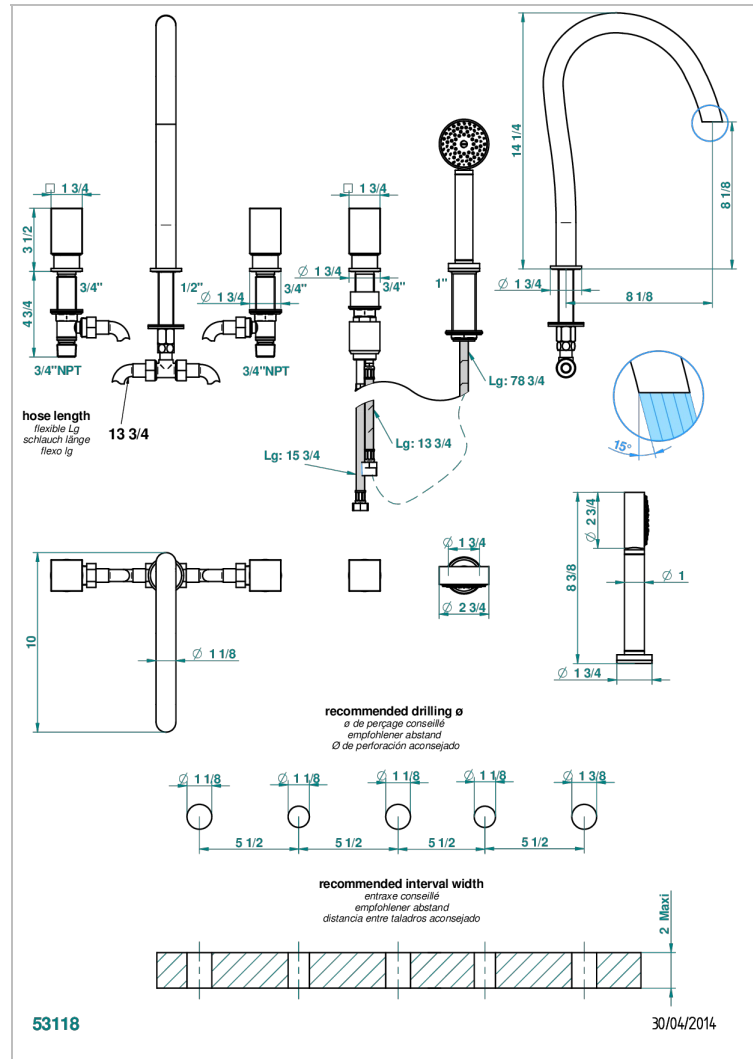

BEYOND CRYSTAL - CRISTAL BLEU

U6K-1132SG

THG
PARIS

Bain douche 5 trous avec bec super goliath, 2 côtés sur gorge 3/4", et douchette sur gorge alimentée par mitigeur à cartouche progressive

CARACTÉRISTIQUES

- Têtes à disques céramique 1/2" 1/4 tour
- Aérateur-mousseur
- Inverseur automatique
- Flexible métallique 2 m double agrafage avec système de changement par le dessus
- Douchette en laiton avec tapis Easyclean, réducteur de débit et clapet anti-retour
- Bec alimenté par 2 vannes d'arrêt permettant un débit élevé
- Douchette alimentée par un mitigeur progressif pour plus de confort
- Bec grand modèle

SPÉCIFICATIONS TECHNIQUES

- Recommandé : 3 bars (max. 5 bars) - Advised : 43,5 psi (max. 72 psi)
- Bec : 50 l/min à 3 bars - Douchette : 9,5 l/min à bars
- Spout : 13,2 gpm à 43.5 psi - Handshower : 2.5 gpm à 43.5 psi