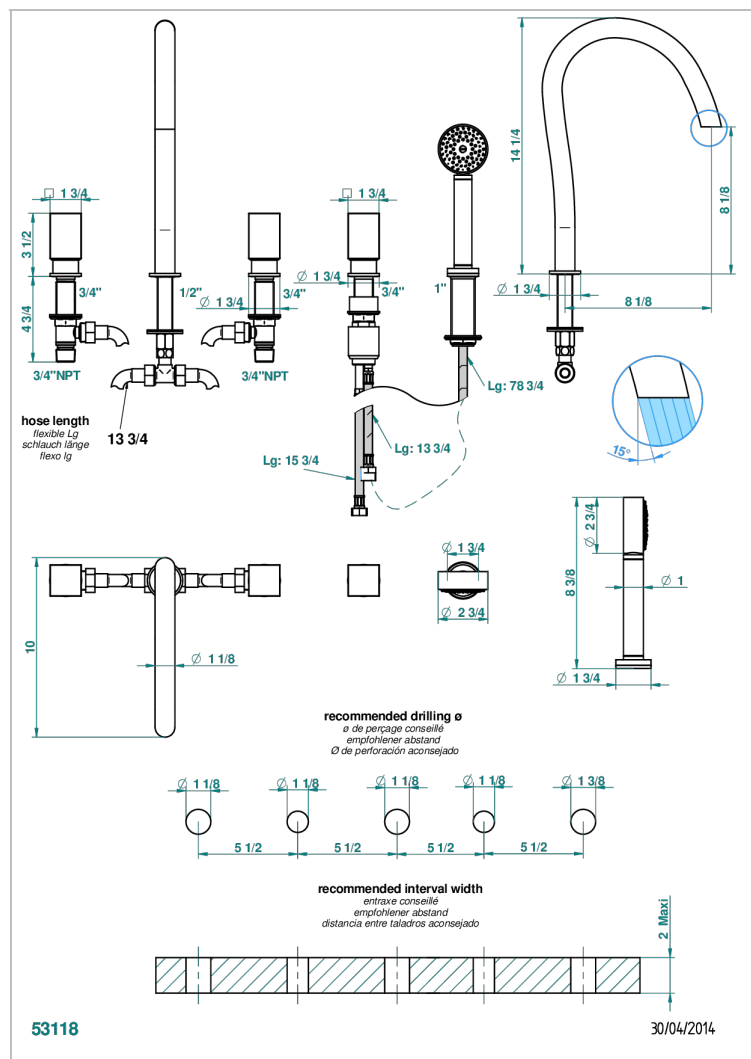

# BEYOND CRYSTAL, BLAUEN KRISTALL

U6K-1132SG

Wannen Batterie mit Einhandmischer Wannenkombination mit Super goliath Einlauf , 2 x Einbau-Ventile DN 20, Einloch-Einhandmischer mit ausziehbare Brausegarнитur

## EIGENSCHAFTEN

- Beyond Crystal, blauen Kristall
- Wannen Batterie mit Einhandmischer Wannenkombination mit Super goliath Einlauf , 2 x Einbau-Ventile DN 20, Einloch-Einhandmischer mit ausziehbare Brausegarнитur

## TECHNISCHE DATEN

- Recommandé : 3 bars (max. 5 bars) - Advised : 43,5 psi (max. 72 psi)
- Bec : 50 l/min à 3 bars - Douchette : 9,5 l/min à bars
- Spout : 13,2 gpm at 43.5 psi - Handshower : 2.5 gpm at 43.5 psi

## VERFÜGBARE OBERFLÄCHEN

Altnickel - H28  
Blassgold - F30  
Blassgold matt unlackiert - F31  
Chrom - A02  
Chrom / gold - G02  
Chrom matt - C02

Gold - F01  
Gold matt - F07  
Mattschwarz keramik - D30  
Pvd blush - H62  
Pvd blush matt - H60  
Pvd bronze braun - F33