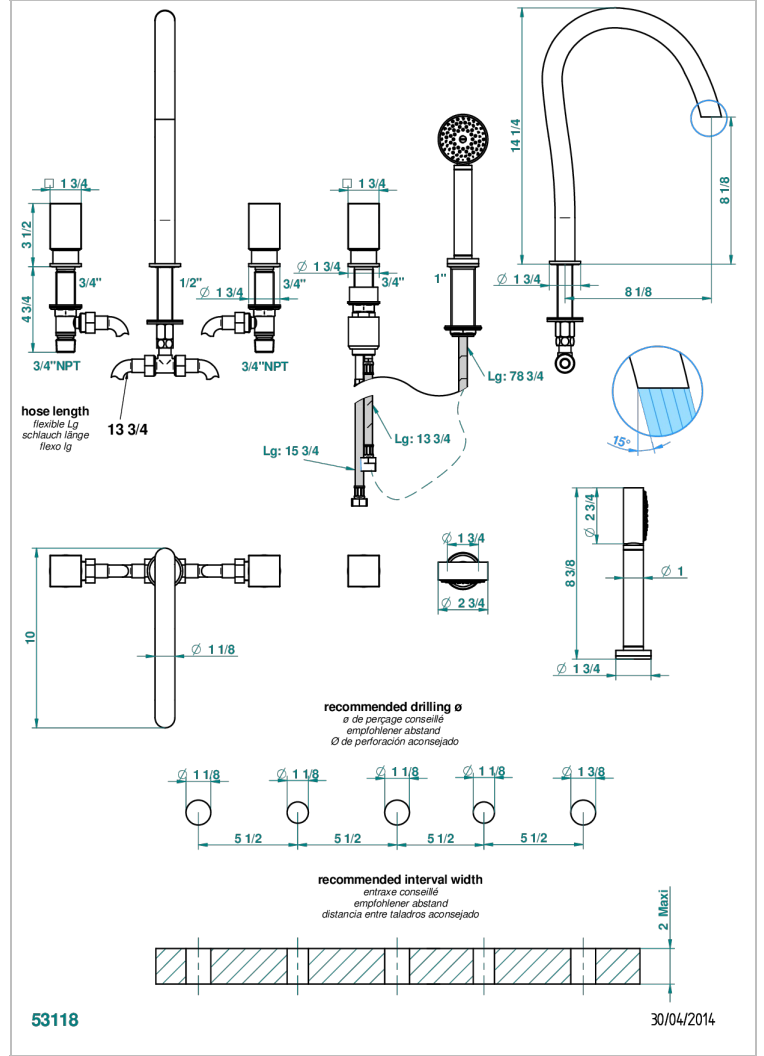

BEYOND CRYSTAL -BUE CRYSTAL

U6K-1132SG

台式五孔超大喷嘴浴缸淋浴龙头，两边3/4"水阀，台式温控花洒

特色

- Beyond Crystal -Bue crystal
- 台式五孔超大喷嘴浴缸淋浴龙头，两边3/4"水阀，台式温控花洒

技术特征

- Recommandé : 3 bars (max. 5 bars) - Advised : 43,5 psi (max. 72 psi)
- Bec : 50 l/min à 3 bars - Douchette : 9,5 l/min à bars
- Spout : 13,2 gpm at 43.5 psi - Handshower : 2.5 gpm at 43.5 psi

可选饰面

- Black ceram - D30
- Blush PVD - H62
- Graphite PVD - H64
- Matt Umber PVD - H67
- Matt blush PVD - H60
- Matt graphite PVD - H65

- PVD哑光棕铜 - F34
- PVD哑光金 - H53
- PVD哑光铜 - H50
- PVD哑光镍 - H56
- PVD抛光铜 - H49
- PVD棕铜 - F33