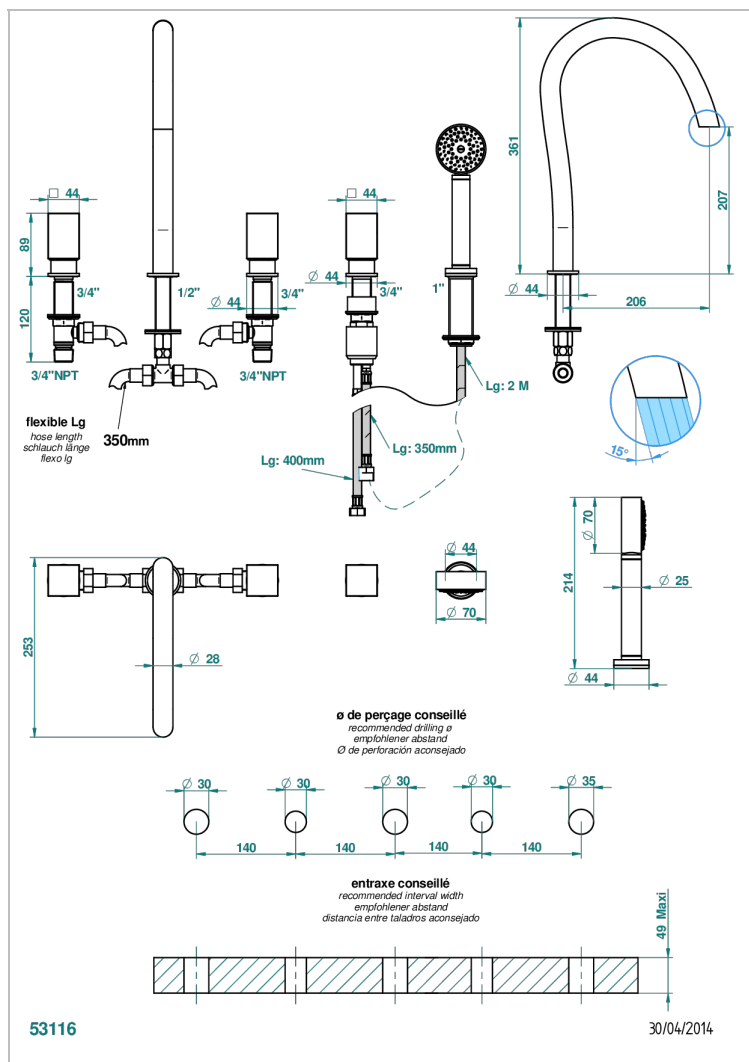

BEYOND CRYSTAL - CRISTAL COULEUR CHAMPAGNE

U6J-1132SGUS

Bain douche 5 trous avec bec super goliath, 2 côtés sur gorge 3/4", et douchette sur gorge alimentée par mitigeur à cartouche progressive, standard américain

CARACTÉRISTIQUES

- Beyond Crystal - Cristal couleur Champagne
- Bain douche 5 trous avec bec super goliath, 2 côtés sur gorge 3/4", et douchette sur gorge alimentée par mitigeur à cartouche progressive, standard américain

SPÉCIFICATIONS TECHNIQUES

- Recommandé : 3 bars (max. 5 bars) - Advised : 43,5 psi (max. 72 psi)
- Bec : 50 l/min à 3 bars - Douchette : 9,5 l/min à bars
- Spout : 13,2 gpm à 43.5 psi - Handshower : 2.5 gpm à 43.5 psi