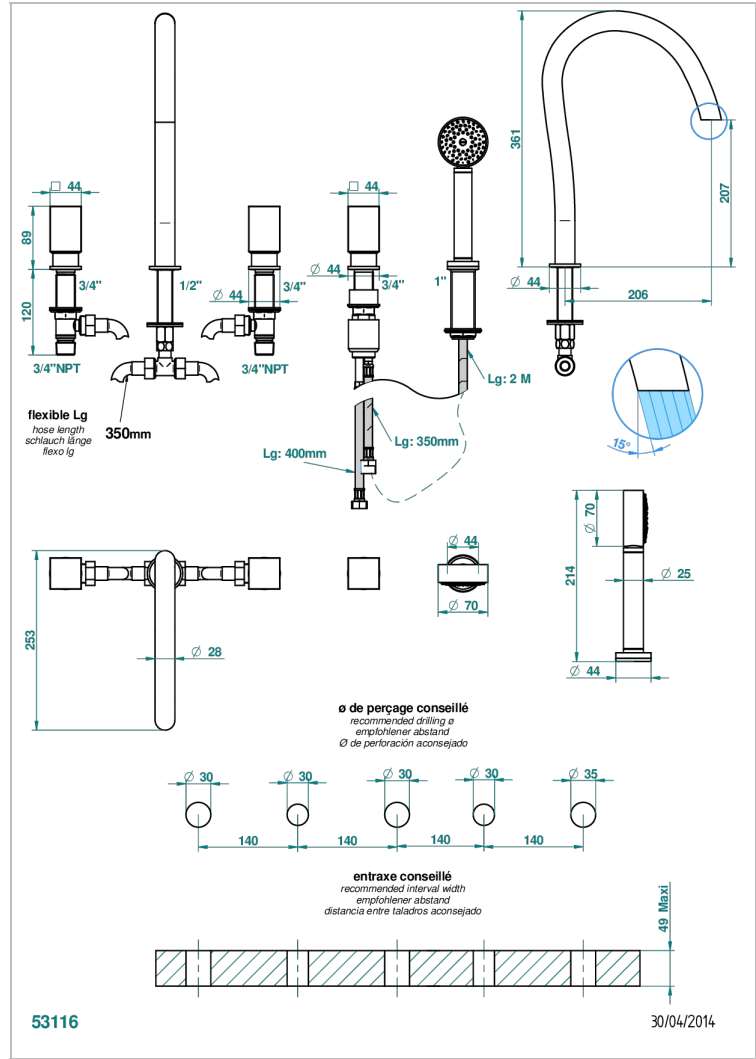

BEYOND CRYSTAL - CRISTAL DE COLOR CHAMPAN

U6J-1132SGUS

Bain douche 5 trous avec bec super goliath, 2 côtés sur gorge 3/4", et douchette sur gorge alimentée par mitigeur à cartouche progressive, standard américain

CARACTERÍSTICAS

- Beyond Crystal - Cristal de color champán
- Bain douche 5 trous avec bec super goliath, 2 côtés sur gorge 3/4", et douchette sur gorge alimentée par mitigeur à cartouche progressive, standard américain

ESPECIFICACIONES TÉCNICAS

- Recommandé : 3 bars (max. 5 bars) - Advised : 43,5 psi (max. 72 psi)
- Bec : 50 l/min à 3 bars - Douchette : 9,5 l/min à bars
- Spout : 13,2 gpm at 43.5 psi - Handshower : 2.5 gpm at 43.5 psi