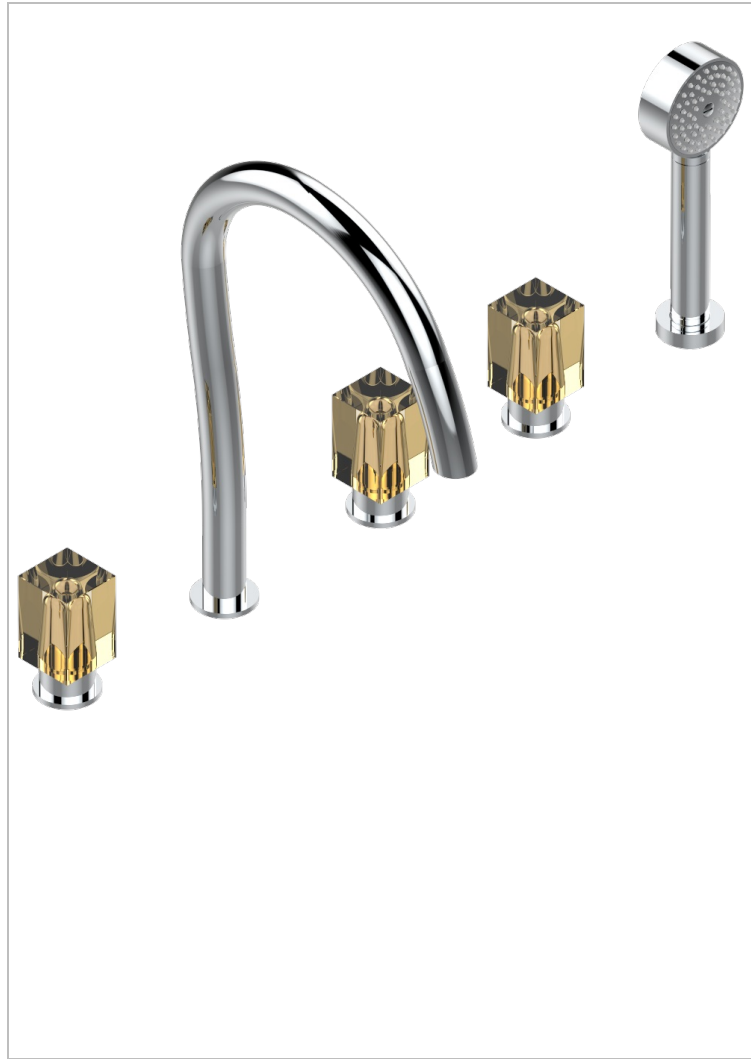

BEYOND CRYSTAL - CRISTAL DE COLOR CHAMPAN

U6J-1132SGUS

Bain douche 5 trous avec bec super goliath, 2 côtés sur gorge 3/4", et douchette sur gorge alimentée par mitigeur à cartouche progressive, standard américain

CARACTERÍSTICAS

- Beyond Crystal - Cristal de color champán
- Bain douche 5 trous avec bec super goliath, 2 côtés sur gorge 3/4", et douchette sur gorge alimentée par mitigeur à cartouche progressive, standard américain

ESPECIFICACIONES TÉCNICAS

- Recommandé : 3 bars (max. 5 bars) - Advised : 43,5 psi (max. 72 psi)
- Bec : 50 l/min à 3 bars - Douchette : 9,5 l/min à bars
- Spout : 13,2 gpm at 43.5 psi - Handshower : 2.5 gpm at 43.5 psi

ACABADOS DISPONIBLES

Cerámica negra mate - D30
Cromo - A02
Cromo / dorado - G02
Cromo mate - C02
Dorado - F01
Dorado mate - F07

Dorado pálido - F30
Dorado pálido mate (sin barniz) - F31
Níquel viejo - H28
Pvd blush - H62
Pvd blush mate - H60
Pvd color latón - H49