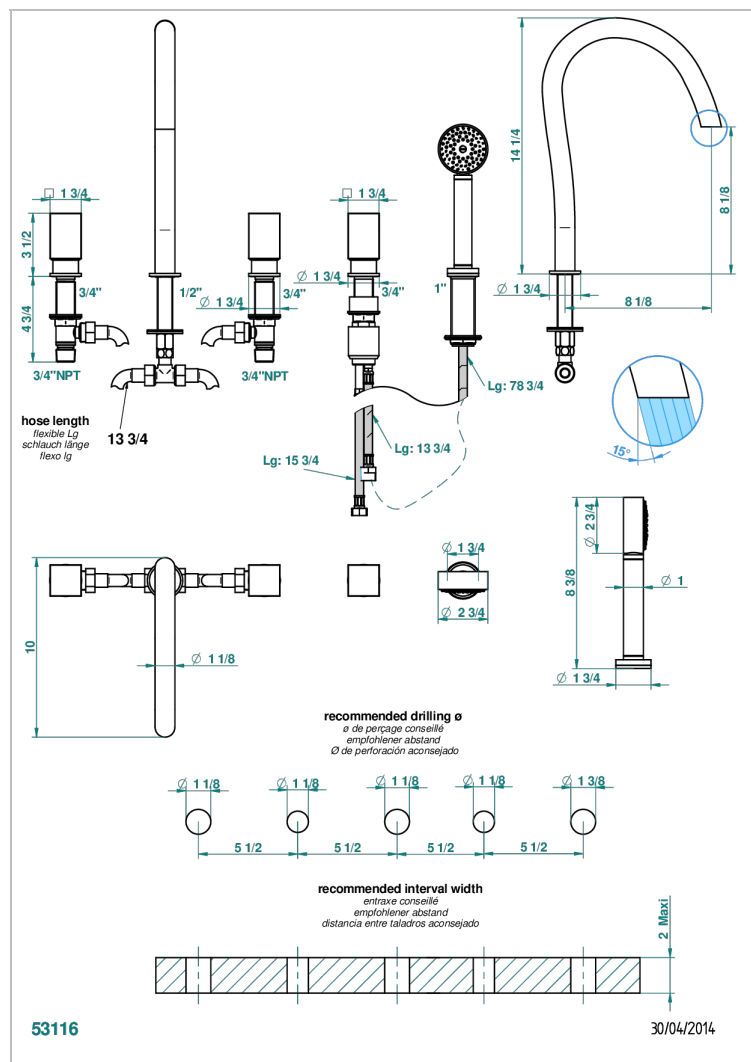

BEYOND CRYSTAL - CRISTAL COULEUR CHAMPAGNE

U6J-1132SGUS

Bain douche 5 trous avec bec super goliath, 2 côtés sur gorge 3/4", et douchette sur gorge alimentée par mitigeur à cartouche progressive, standard américain

CARACTÉRISTIQUES

- Beyond Crystal - Cristal couleur Champagne
- Bain douche 5 trous avec bec super goliath, 2 côtés sur gorge 3/4", et douchette sur gorge alimentée par mitigeur à cartouche progressive, standard américain

SPÉCIFICATIONS TECHNIQUES

- Recommandé : 3 bars (max. 5 bars) - Advised : 43,5 psi (max. 72 psi)
- Bec : 50 l/min à 3 bars - Douchette : 9,5 l/min à bars
- Spout : 13,2 gpm à 43.5 psi - Handshower : 2.5 gpm à 43.5 psi