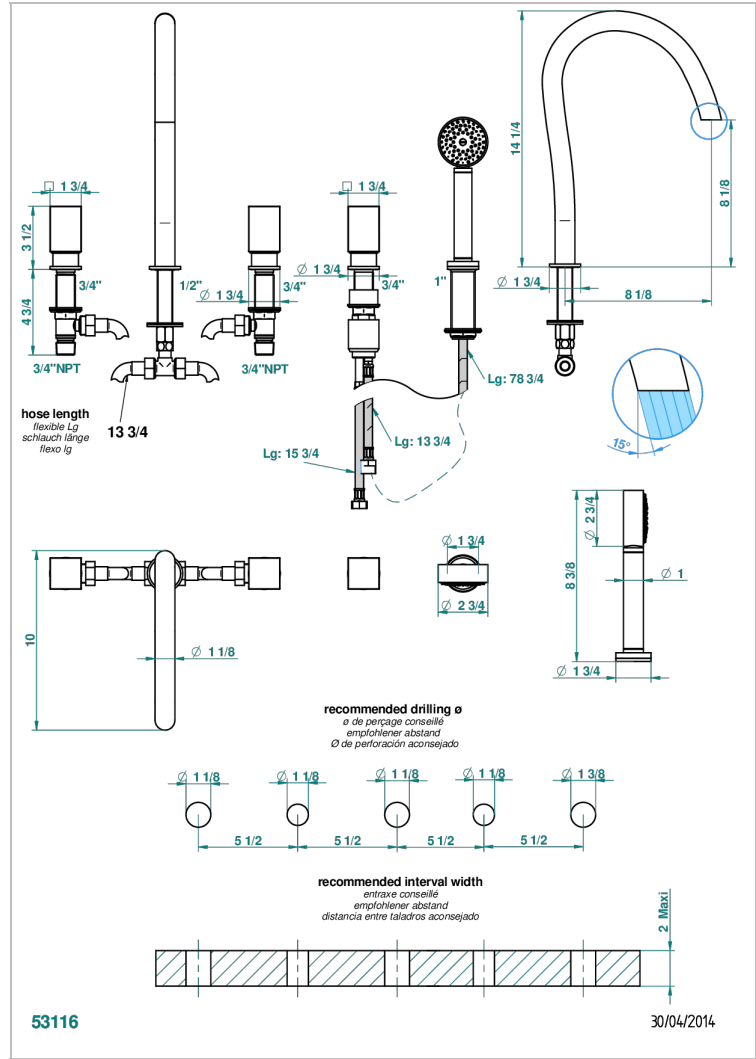

BEYOND CRYSTAL - CRISTAL DE COLOR CHAMPAN

U6J-1132SGUS

Bain douche 5 trous avec bec super goliath, 2 côtés sur gorge 3/4", et douchette sur gorge alimentée par mitigeur à cartouche progressive, standard américain

CARACTERÍSTICAS

- Beyond Crystal - Cristal de color champán
- Bain douche 5 trous avec bec super goliath, 2 côtés sur gorge 3/4", et douchette sur gorge alimentée par mitigeur à cartouche progressive, standard américain

ESPECIFICACIONES TÉCNICAS

- Recommandé : 3 bars (max. 5 bars) - Advised : 43,5 psi (max. 72 psi)
- Bec : 50 l/min à 3 bars - Douchette : 9,5 l/min à bars
- Spout : 13,2 gpm at 43.5 psi - Handshower : 2.5 gpm at 43.5 psi