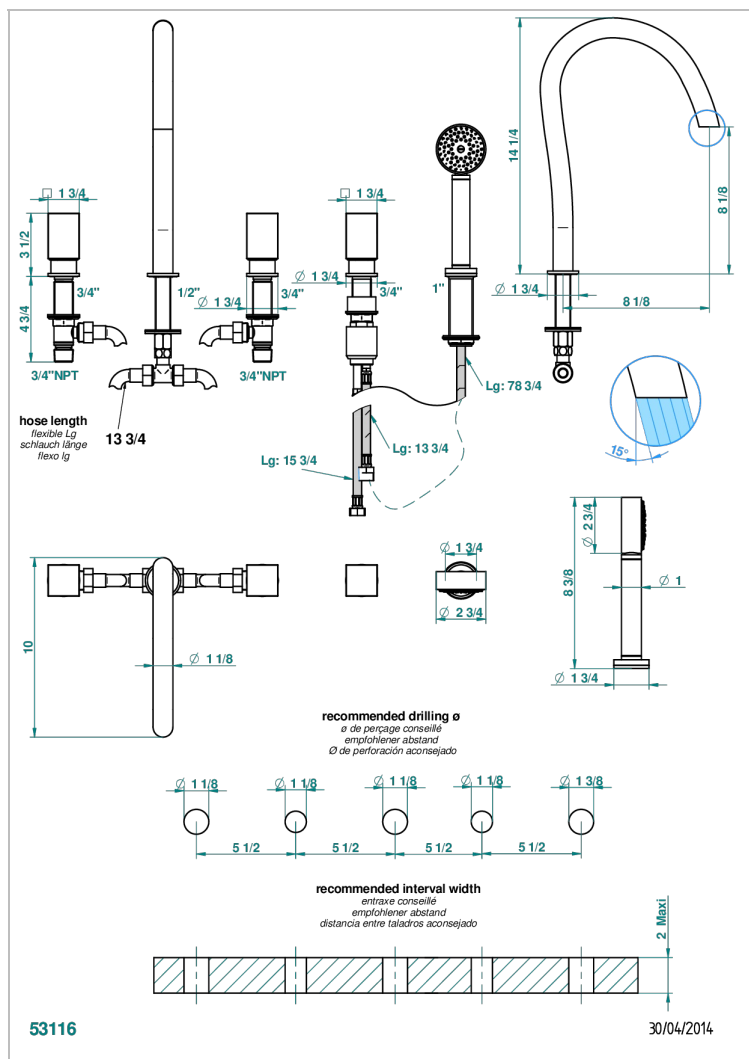

BEYOND CRYSTAL - CRISTAL COULEUR CHAMPAGNE

U6J-1132SG

Bain douche 5 trous avec bec super goliath, 2 côtés sur gorge 3/4", et douchette sur gorge alimentée par mitigeur à cartouche progressive

CARACTÉRISTIQUES

- Têtes à disques céramique 1/2" 1/4 tour
- Aérateur-mousseur
- Inverseur automatique
- Flexible métallique 2 m double agrafage avec système de changement par le dessus
- Douchette en laiton avec tapis Easyclean, réducteur de débit et clapet anti-retour
- Bec alimenté par 2 vannes d'arrêt permettant un débit élevé
- Douchette alimentée par un mitigeur progressif pour plus de confort
- Bec grand modèle

SPÉCIFICATIONS TECHNIQUES

- Recommandé : 3 bars (max. 5 bars) - Advised : 43,5 psi (max. 72 psi)
- Bec : 50 l/min à 3 bars - Douchette : 9,5 l/min à bars
- Spout : 13,2 gpm à 43.5 psi - Handshower : 2.5 gpm à 43.5 psi