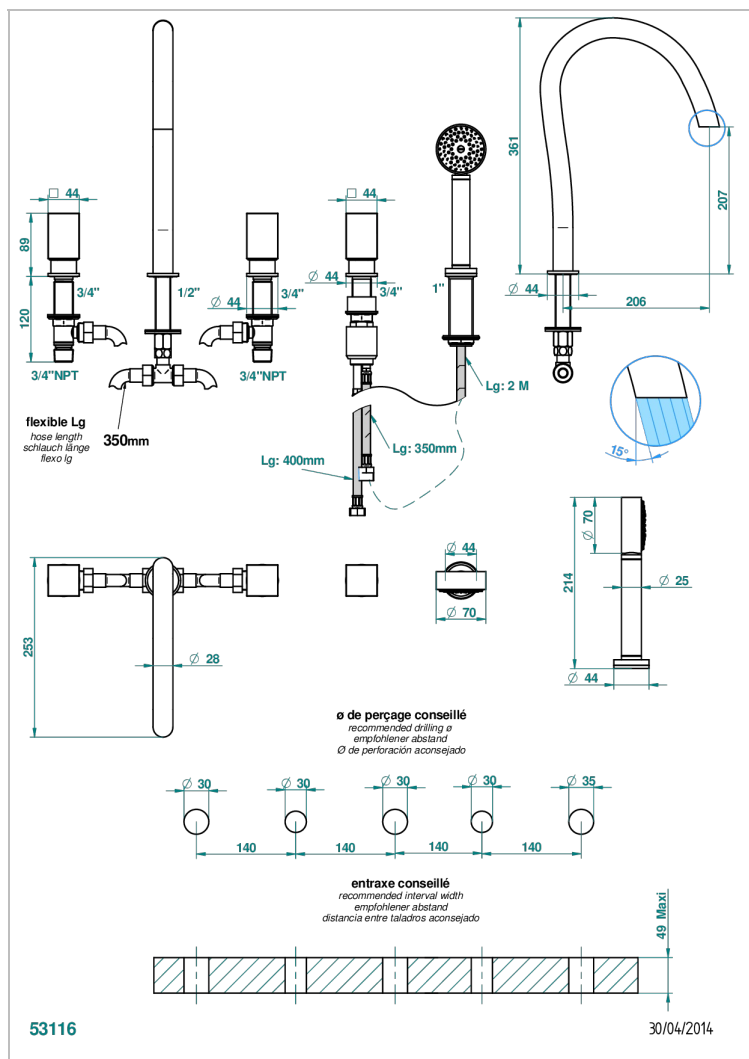

BEYOND CRYSTAL - CRISTAL COULEUR CHAMPAGNE

THG[®]
PARIS

U6J-1132SG

Bain douche 5 trous avec bec super goliath, 2 côtés sur gorge 3/4", et douchette sur gorge alimentée par mitigeur à cartouche progressive

CARACTÉRISTIQUES

- Têtes à disques céramique 1/2" 1/4 tour
- Aérateur-mousseur
- Inverseur automatique
- Flexible métallique 2 m double agrafage avec système de changement par le dessus
- Douchette en laiton avec tapis Easyclean, réducteur de débit et clapet anti-retour
- Bec alimenté par 2 vannes d'arrêt permettant un débit élevé
- Douchette alimentée par un mitigeur progressif pour plus de confort
- Bec grand modèle

SPECIFICATIONS TECHNIQUES

- Recommandé : 3 bars (max. 5 bars) - Advised : 43,5 psi (max. 72 psi)
- Bec : 50 l/min à 3 bars - Douchette : 9,5 l/min à bars
- Spout : 13,2 gpm à 43.5 psi - Handshower : 2.5 gpm à 43.5 psi