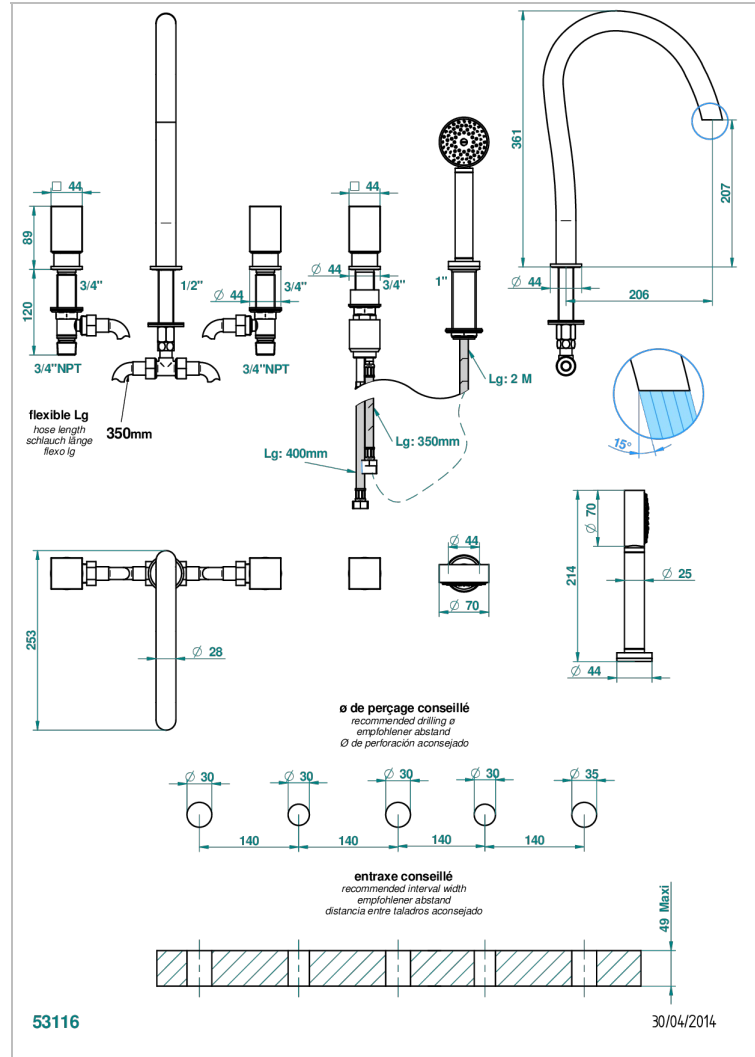

BEYOND CRYSTAL - CRISTAL DE COLOR CHAMPAN

U6J-1132SG

Bateria baÑo/ducha para encimera con caÑo super goliath, 2 llaves de paso de 3/4", y una teleducha con un monomando de peluqueria con cartucho progresivo

CARACTERÍSTICAS

- Beyond Crystal - Cristal de color champán
- Bateria baÑo/ducha para encimera con caÑo super goliath, 2 llaves de paso de 3/4", y una teleducha con un monomando de peluqueria con cartucho progresivo

ESPECIFICACIONES TÉCNICAS

- Recommandé : 3 bars (max. 5 bars) - Advised : 43,5 psi (max. 72 psi)
- Bec : 50 l/min à 3 bars - Douchette : 9,5 l/min à bars
- Spout : 13,2 gpm at 43.5 psi - Handshower : 2.5 gpm at 43.5 psi