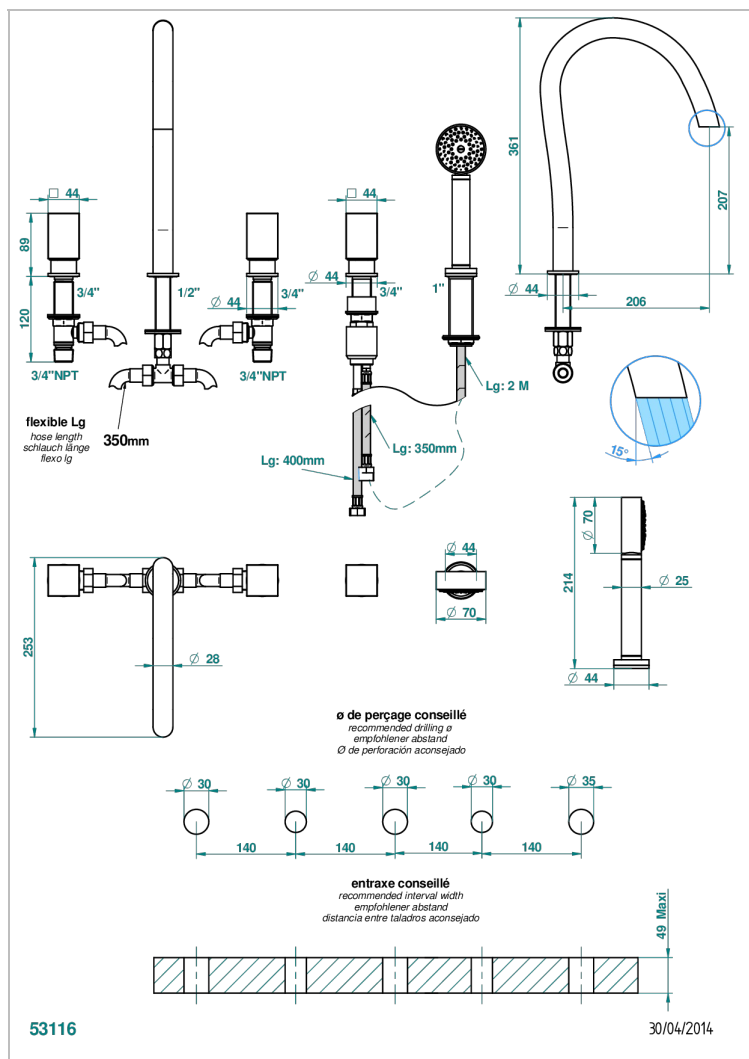

# BEYOND CRYSTAL - CHAMPAGNER FARBE KRISTALL

U6J-1132SG

Wannen Batterie mit Einhandmischer Wannenkombination mit Super goliath Einlauf , 2 x Einbau-Ventile DN 20, Einloch-Einhandmischer mit ausziehbare Brausegarнитur

## TECHNISCHE DATEN

- Recommandé : 3 bars (max. 5 bars) - Advised : 43,5 psi (max. 72 psi)
- Bec : 50 l/min à 3 bars - Douchette : 9,5 l/min à bars
- Spout : 13,2 gpm at 43.5 psi - Handshower : 2.5 gpm at 43.5 psi

## VERFÜGBARE OBERFLÄCHEN

Altnickel - H28  
Blassgold - F30  
Blassgold matt unlackiert - F31  
Chrom - A02  
Chrom / gold - G02  
Chrom matt - C02

Gold - F01  
Gold matt - F07  
Mattschwarz keramik - D30  
Pvd blush - H62  
Pvd blush matt - H60  
Pvd bronze braun - F33