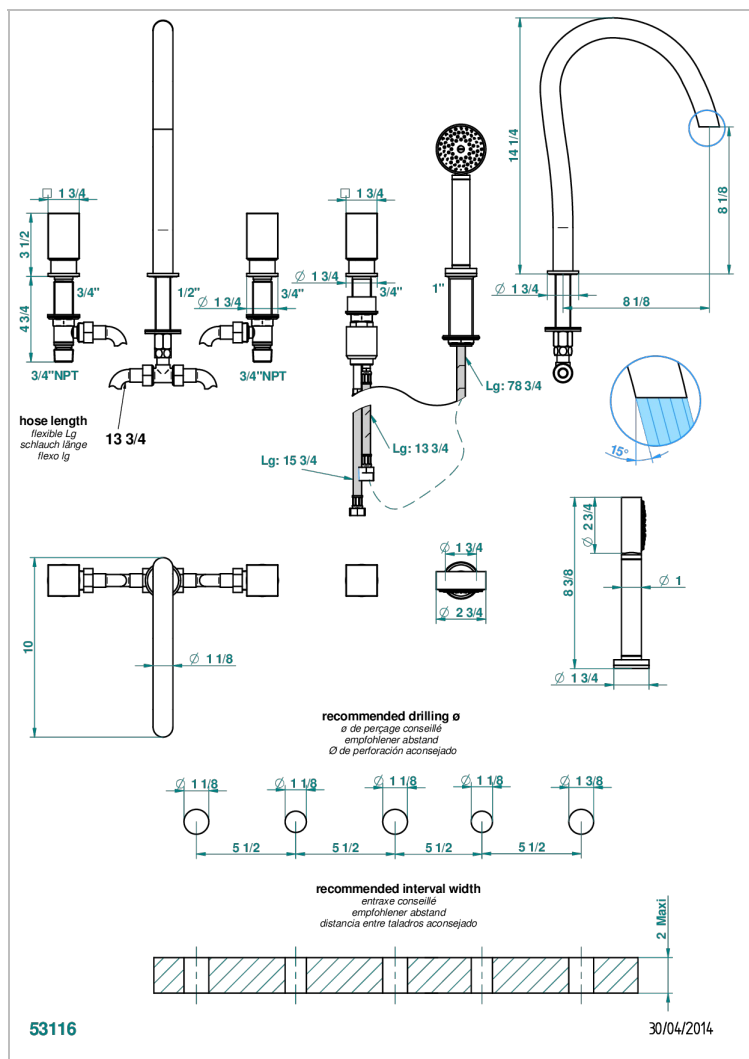

BEYOND CRYSTAL - CRISTAL DE COLOR CHAMPAN

U6J-1132SG

Bateria baÑo/ducha para encimera con caÑo super goliath, 2 llaves de paso de 3/4", y una teleducha con un monomando de peluqueria con cartucho progresivo

CARACTERÍSTICAS

- Beyond Crystal - Cristal de color champán
- Bateria baÑo/ducha para encimera con caÑo super goliath, 2 llaves de paso de 3/4", y una teleducha con un monomando de peluqueria con cartucho progresivo

ESPECIFICACIONES TÉCNICAS

- Recommandé : 3 bars (max. 5 bars) - Advised : 43,5 psi (max. 72 psi)
- Bec : 50 l/min à 3 bars - Douchette : 9,5 l/min à bars
- Spout : 13,2 gpm at 43.5 psi - Handshower : 2.5 gpm at 43.5 psi