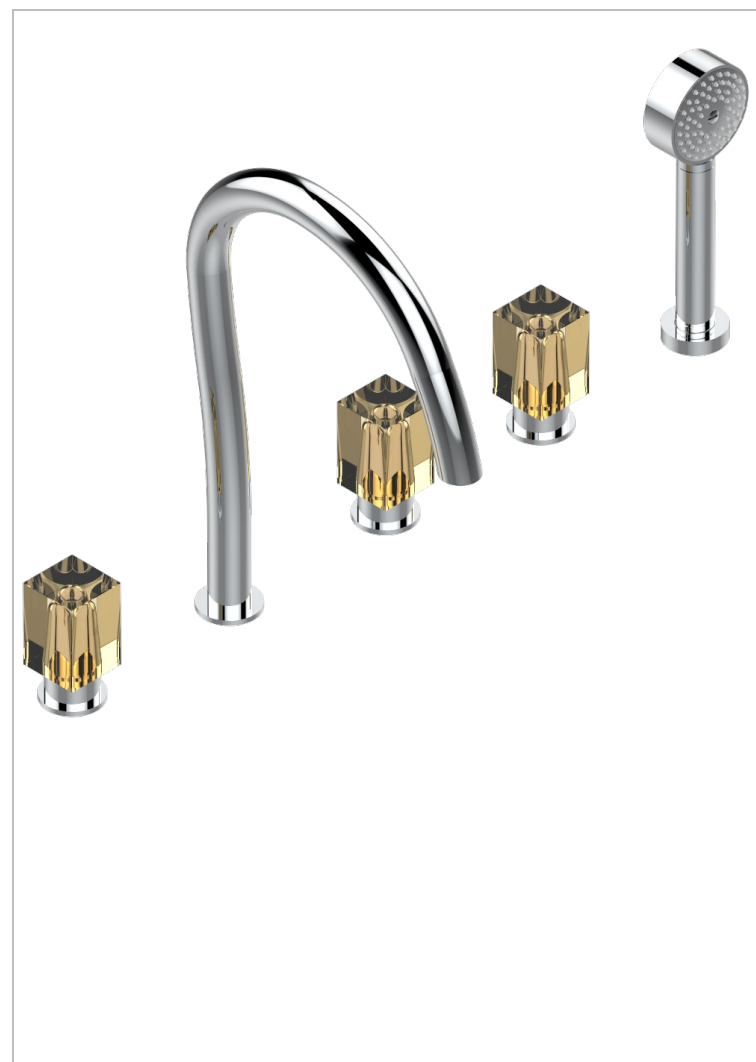

BEYOND CRYSTAL - CHAMPAGNER FARBE KRISTALL

U6J-1132SG

Wannen Batterie mit Einhandmischer Wannenkombination mit Super goliath Einlauf , 2 x Einbau-Ventile DN 20, Einloch-Einhandmischer mit ausziehbare Brausegarнитur

EIGENSCHAFTEN

- Beyond Crystal - Champagner Farbe Kristall
- Wannen Batterie mit Einhandmischer Wannenkombination mit Super goliath Einlauf , 2 x Einbau-Ventile DN 20, Einloch-Einhandmischer mit ausziehbare Brausegarнитur

TECHNISCHE DATEN

- Recommandé : 3 bars (max. 5 bars) - Advised : 43,5 psi (max. 72 psi)
- Bec : 50 l/min à 3 bars - Douchette : 9,5 l/min à bars
- Spout : 13,2 gpm at 43.5 psi - Handshower : 2.5 gpm at 43.5 psi

VERFÜGBARE OBERFLÄCHEN

Altnickel - H28
Blassgold - F30
Blassgold matt unlackiert - F31
Chrom - A02
Chrom / gold - G02
Chrom matt - C02

Gold - F01
Gold matt - F07
Mattschwarz keramik - D30
Pvd blush - H62
Pvd blush matt - H60
Pvd bronze braun - F33