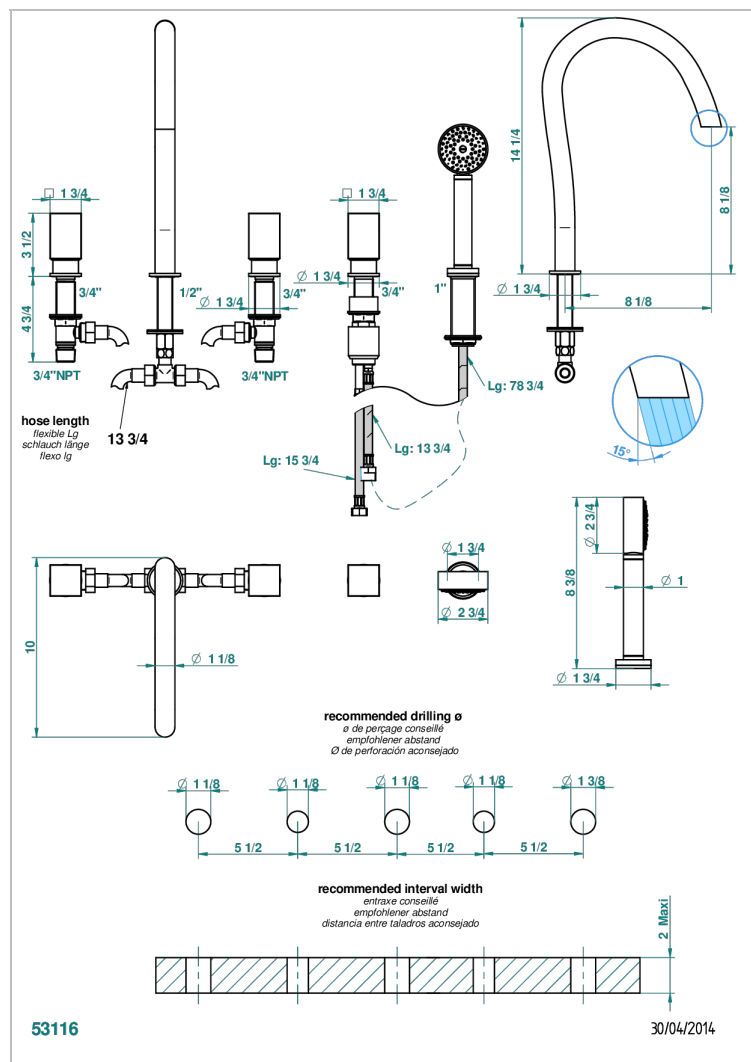

BEYOND CRYSTAL - CHAMPAGNER FARBE KRISTALL

U6J-1132SG

Wannen Batterie mit Einhandmischer Wannenkombination mit Super goliath Einlauf , 2 x Einbau-Ventile DN 20, Einloch-Einhandmischer mit ausziehbare Brausegarнитur

TECHNISCHE DATEN

- Recommandé : 3 bars (max. 5 bars) - Advised : 43,5 psi (max. 72 psi)
- Bec : 50 l/min à 3 bars - Douchette : 9,5 l/min à bars
- Spout : 13,2 gpm at 43.5 psi - Handshower : 2.5 gpm at 43.5 psi