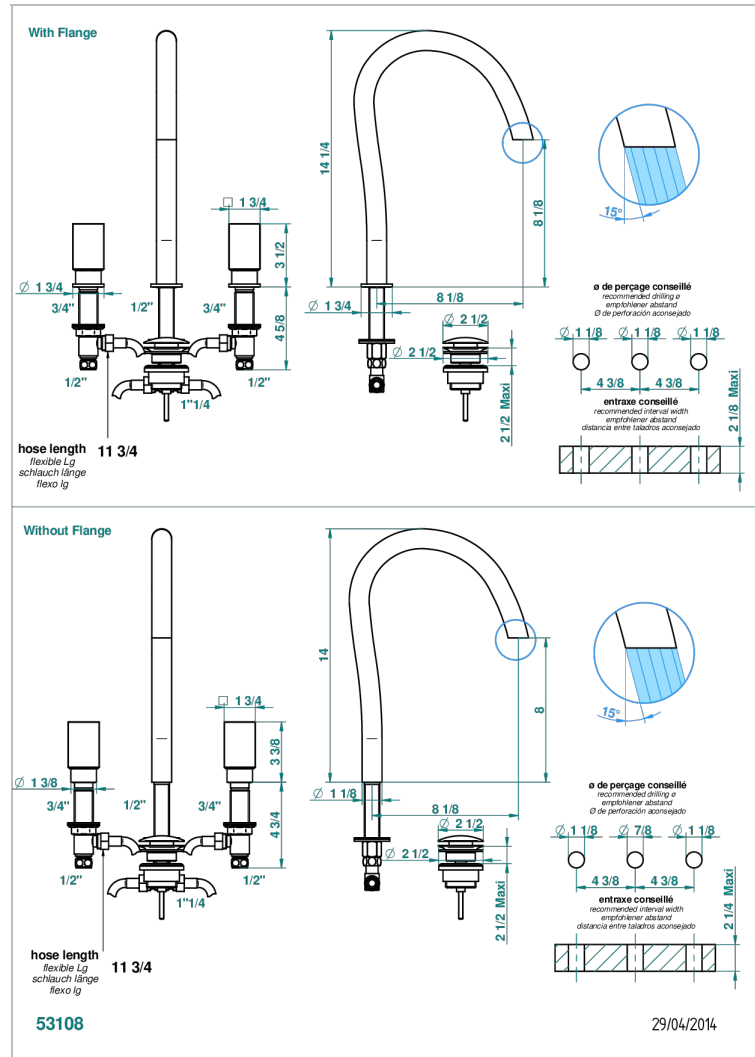

BEYOND CRYSTAL - AZUL CRISTAL

U6K-152

Batería americana de lavabo 1/2" (caño alto) con vaciador

THG
PARIS

CARACTERÍSTICAS

- ACS : 18ACCLY393
- NF : NF EN 200 - IA - Chrome

ESTÁNDAR

ACABADOS DISPONIBLES

Cerámica negra mate - D30
Cromo - A02
Cromo / dorado - G02
Cromo mate - C02
Dorado - F01
Dorado mate - F07

Dorado pálido - F30
Dorado pálido mate (sin barniz) - F31
Níquel viejo - H28
Pvd blush - H62
Pvd blush mate - H60
Pvd color latón - H49

ESPECIFICACIONES TÉCNICAS

- Reconnmandé : 3 bars (max. 5 bars) - Advised : 43,5 psi (max. 72 psi)
- 8,3 l/min à 3 bars (2.2 gpm at 43.5 psi)