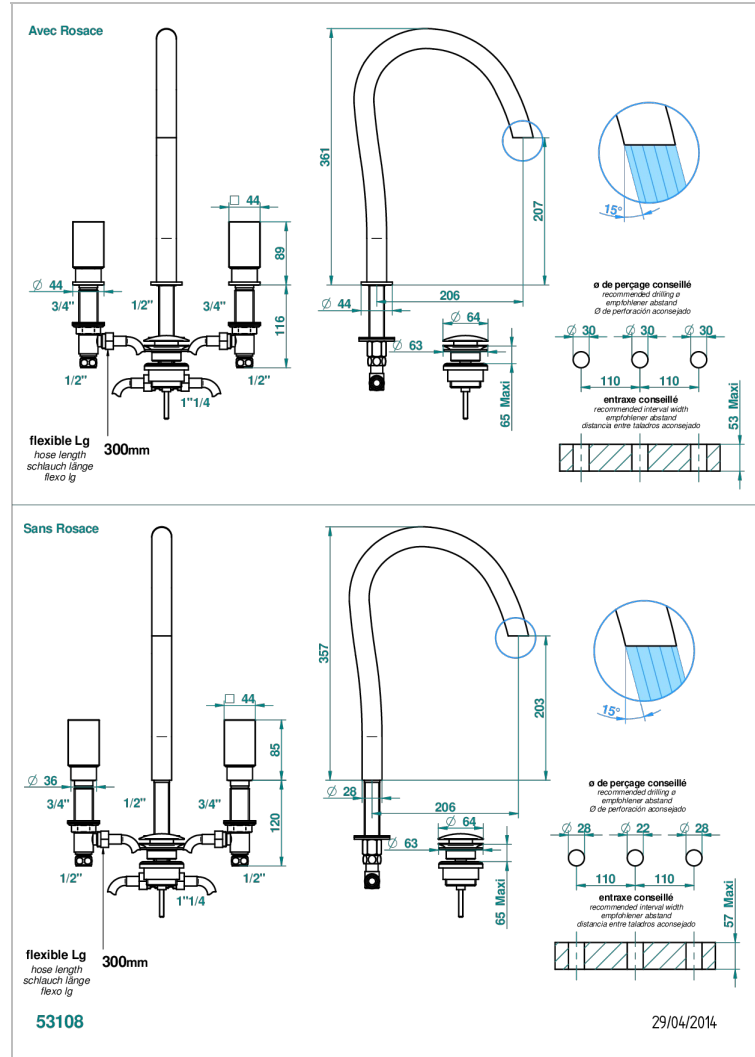

## CARACTERÍSTICAS

- ACS : 18ACCLY393
- NF : NF EN 200 - IA - Chrome