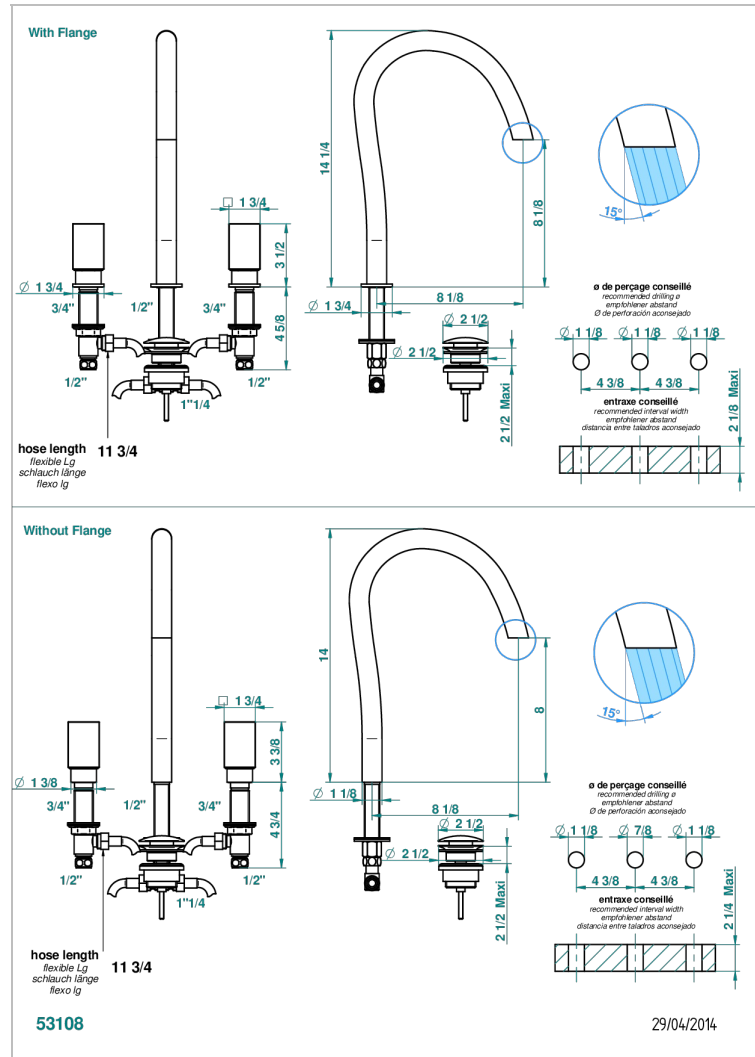

BEYOND CRYSTAL - AZUL CRISTAL

U6K-152

Batería americana de lavabo 1/2" (caño alto) con vaciador

THG
PARIS

CARACTERÍSTICAS

- ACS : 18ACCLY393
- NF : NF EN 200 - IA - Chrome

ESTÁNDAR

ACABADOS DISPONIBLES

Cerámica negra mate - D30
Cromo - A02
Cromo / dorado - G02
Cromo mate - C02
Dorado - F01
Dorado mate - F07

Dorado pálido - F30
Dorado pálido mate (sin barniz) - F31
Níquel viejo - H28
Pvd blush - H62
Pvd blush mate - H60
Pvd color latón - H49

ESPECIFICACIONES TÉCNICAS

- Recommandé : 3 bars (max. 5 bars) - Advised : 43,5 psi (max. 72 psi)
- 8,3 l/min à 3 bars (2.2 gpm at 43.5 psi)