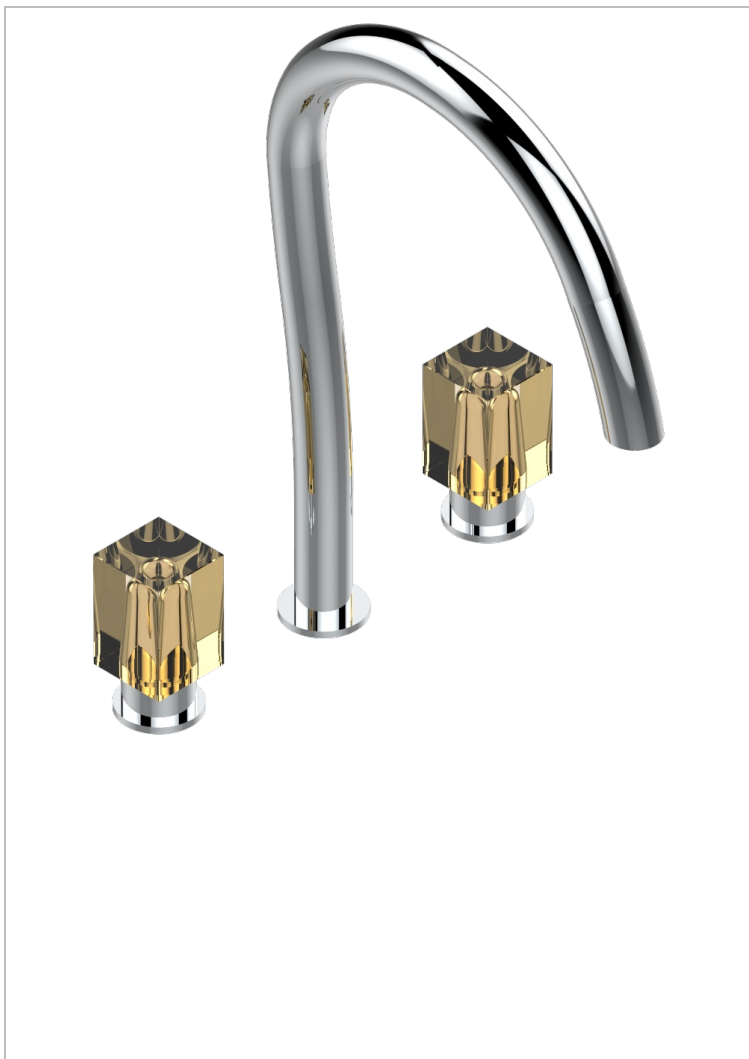

# BEYOND CRYSTAL С ХРУСТАЛЕМ ЦВЕТА "ШАМПАНЬ"

THG<sup>®</sup>  
PARIS

U6J-152

Смеситель для раковины на три отверстия устанавливаемый на борту с донным клапаном - высокий излив

Покрытие PVD никель - H55  
Светлое золото - F30  
Состаренный никель - H28  
Хром - A02  
Хром/золото - G02