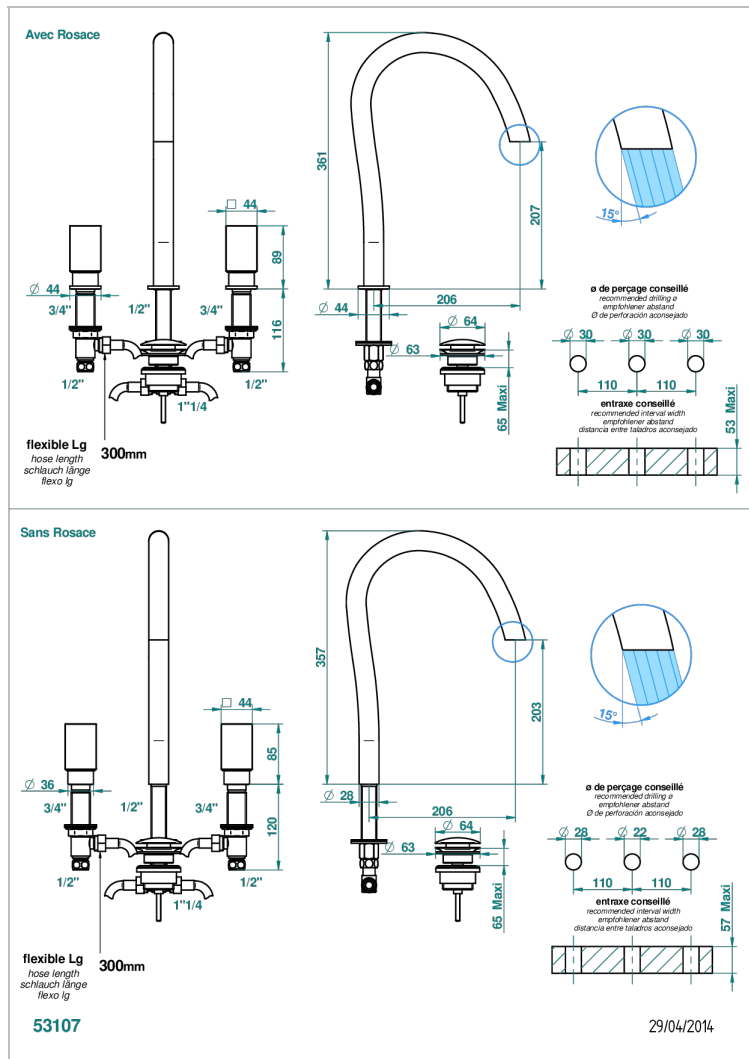

# BEYOND CRYSTAL С ХРУСТАЛЕМ ЦВЕТА "ШАМПАНЬ"

THG<sup>®</sup>  
PARIS

U6J-152

Смеситель для раковины на три отверстия устанавливаемый на борту с донным клапаном - высокий излив