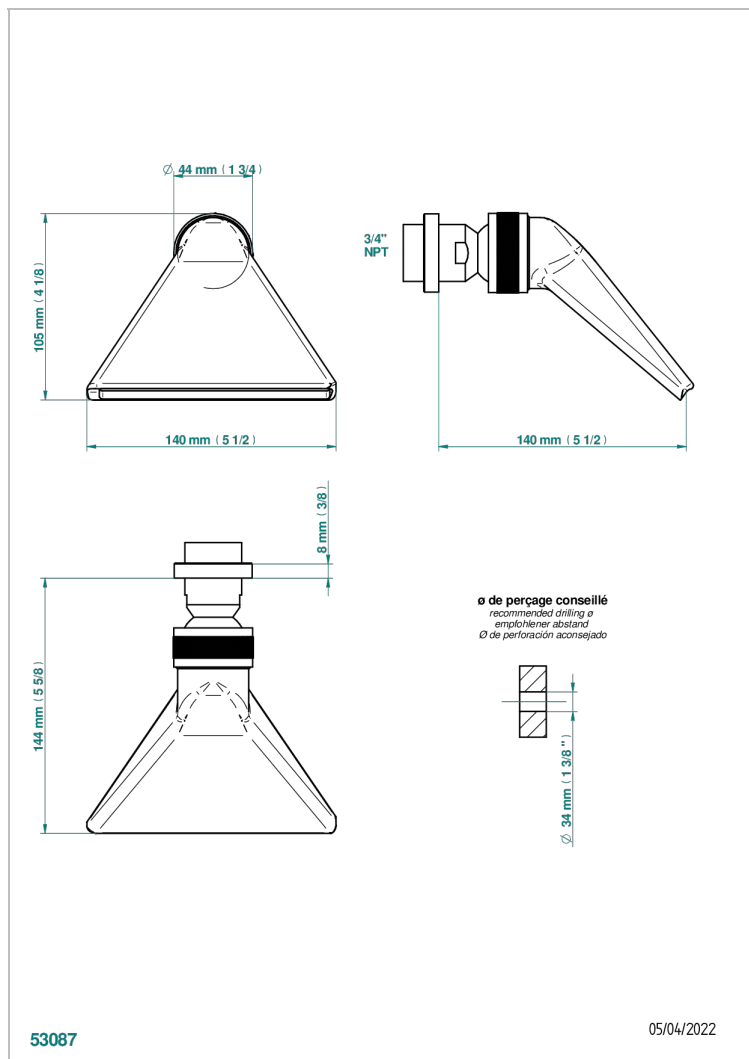

BEYOND CRYSTAL - CRISTAL BLEU

U6K-3640/US

Douche sportive 3/4" - standard américain

THG[®]
PARIS

CARACTÉRISTIQUES

- Jet cascade tonique
- Utilisation possible pour sauna
- Alimentation 3/4"
- Raccordement aux standards US