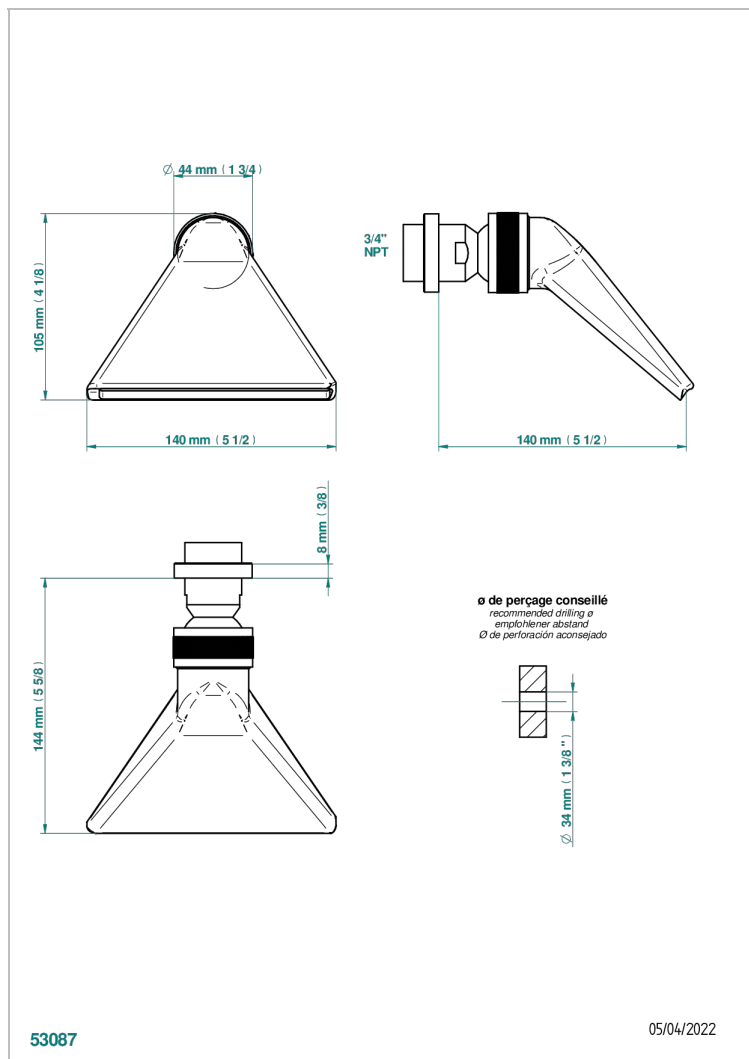

BEYOND CRYSTAL - CRISTAL ROUGE

U6H-3640/US

Douche sportive 3/4" - standard américain

THG[®]
PARIS

CARACTÉRISTIQUES

- Jet cascade tonique
- Utilisation possible pour sauna
- Alimentation 3/4"
- Raccordement aux standards US