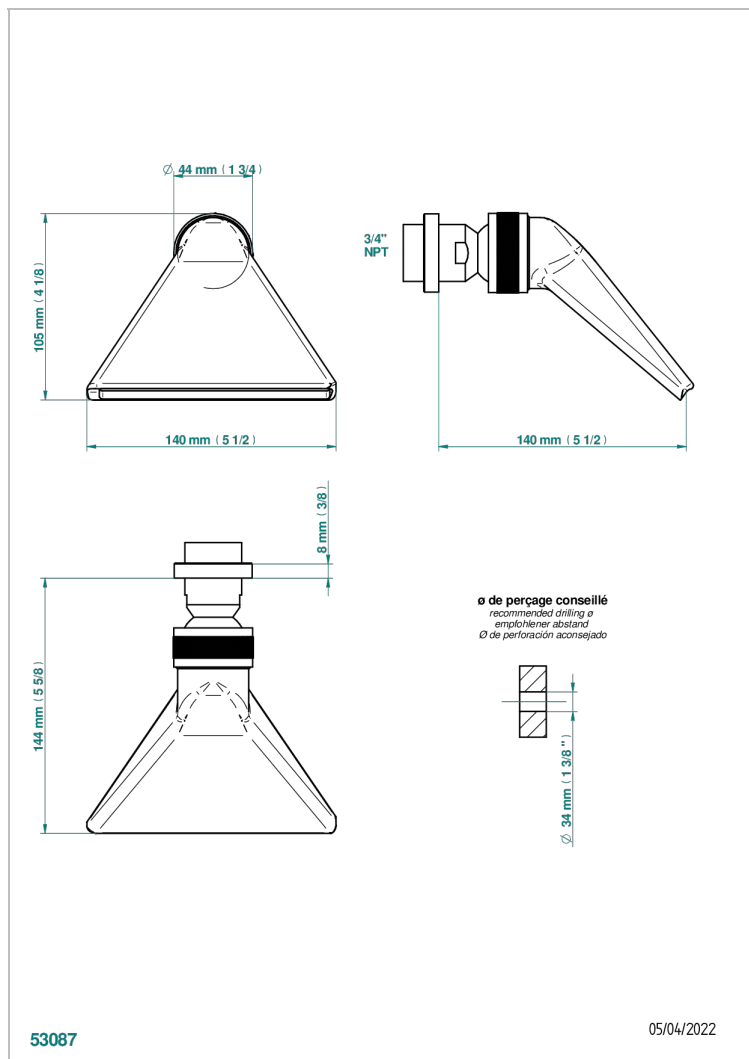

BEYOND CRYSTAL - CRISTAL CLAIR

U6F-3640/US

Douche sportive 3/4" - standard américain

THG[®]
PARIS

CARACTÉRISTIQUES

- Jet cascade tonique
- Utilisation possible pour sauna
- Alimentation 3/4"
- Raccordement aux standards US