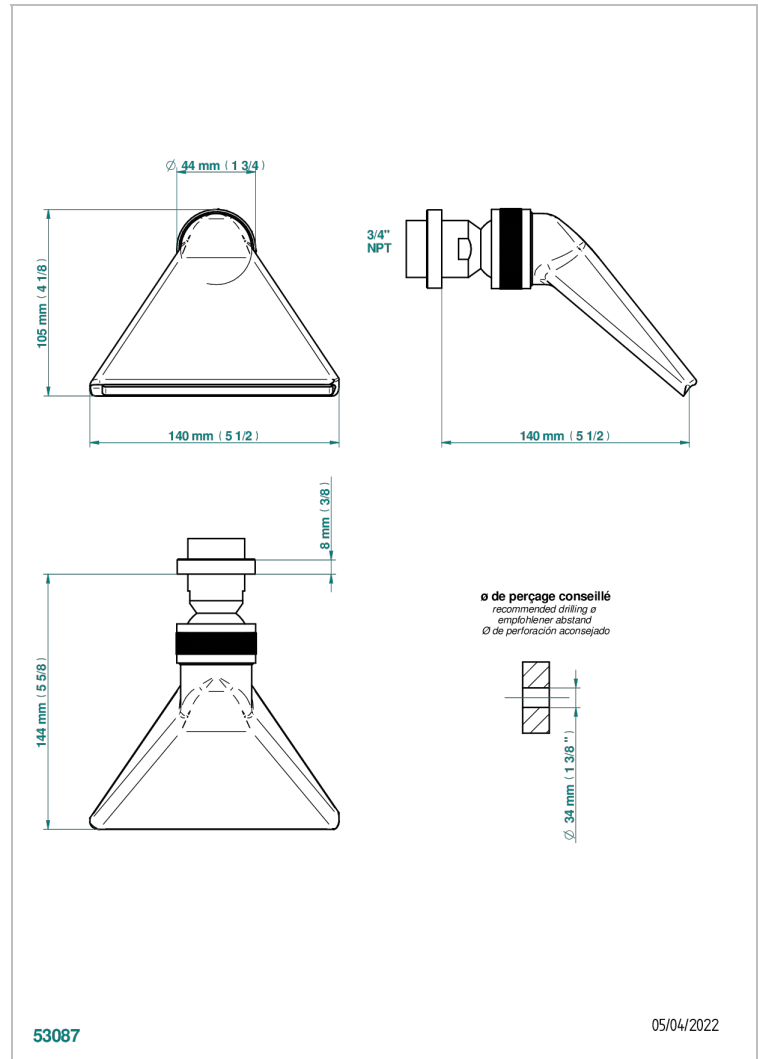

BEYOND CRYSTAL - CRISTAL CLARO

U6F-3640/US

Shower head, cast deluge with 3/4" connection

THG[®]
PARIS

CARACTERÍSTICAS

- Beyond Crystal - cristal claro
- Shower head, cast deluge with 3/4" connection

ACABADOS DISPONIBLES

Cerámica negra mate - D30
Cromo - A02
Cromo / dorado - G02
Cromo mate - C02
Dorado - F01
Dorado mate - F07

Dorado pálido - F30
Dorado pálido mate (sin barniz) - F31
Níquel viejo - H28
Pvd blush - H62
Pvd blush mate - H60
Pvd color latón - H49