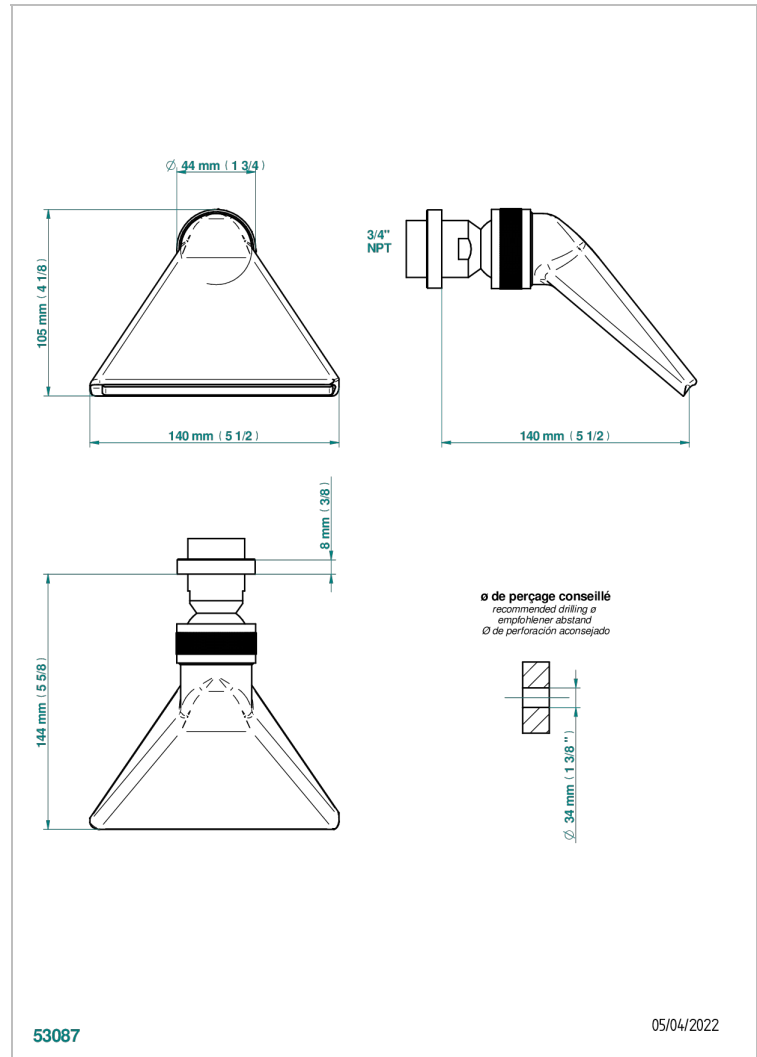

ZOOM.12

U4L-3640/US

Douche sportive 3/4"- standard américain

THG[®]
PARIS

CARACTÉRISTIQUES

- Zoom.12
- Douche sportive 3/4"- standard américain

FINITIONS DISPONIBLES

Bronze clair - D01
Chromé - A02
Doré brillant - F01
Doré mat - F07
Nickel brillant - B01
Nickel mat - C01

Noir mat céramique - D30
Or pâle - F30
Or pâle mat - F31
Pvd blush - H62
Pvd blush mat - H60
Pvd couleur bronze brown - F33

Pvd couleur bronze brown - mat - F34
Pvd couleur doré - H52
Pvd couleur doré mat - H53
Pvd couleur laiton - H49
Pvd couleur laiton mat - H50
Pvd couleur nickel - H55