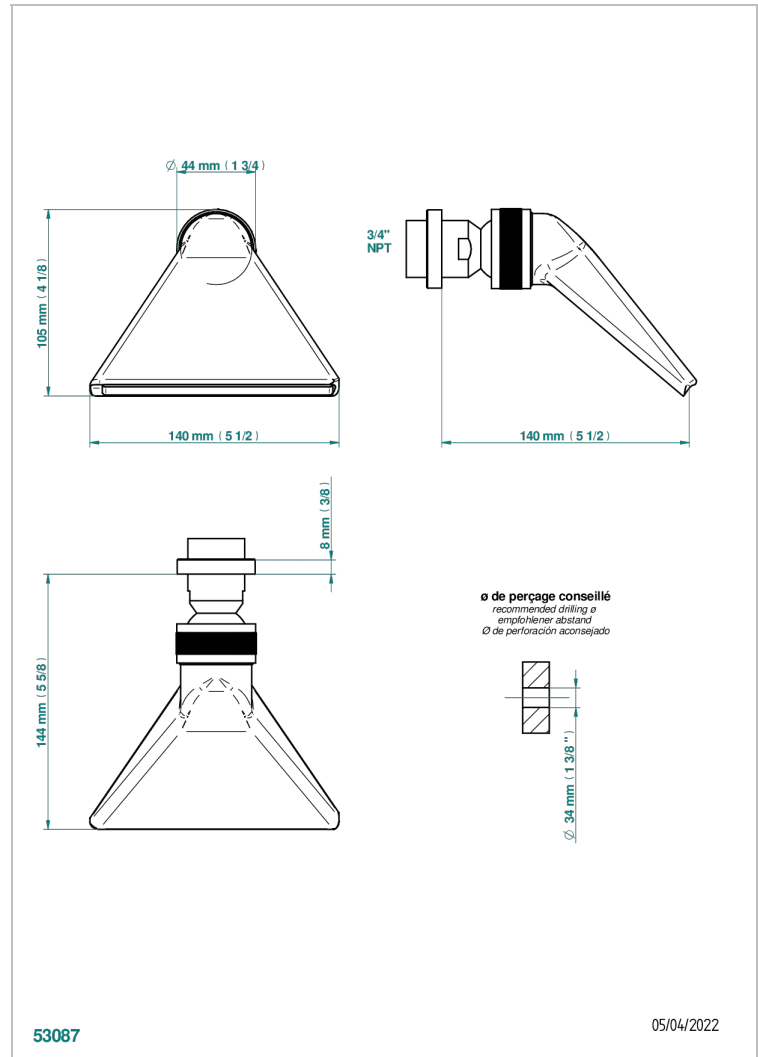

ZOOM.5

U4J-3640/US

Douche sportive 3/4"- standard américain

THG[®]
PARIS

CARACTÉRISTIQUES

- Zoom.5
- Douche sportive 3/4"- standard américain

FINITIONS DISPONIBLES

Bronze clair - D01
Chromé - A02
Doré brillant - F01
Doré mat - F07
Nickel brillant - B01
Nickel mat - C01

Noir mat céramique - D30
Or pâle - F30
Or pâle mat - F31
Pvd blush - H62
Pvd blush mat - H60
Pvd couleur bronze brown - F33

Pvd couleur bronze brown - mat - F34
Pvd couleur doré - H52
Pvd couleur doré mat - H53
Pvd couleur laiton - H49
Pvd couleur laiton mat - H50
Pvd couleur nickel - H55