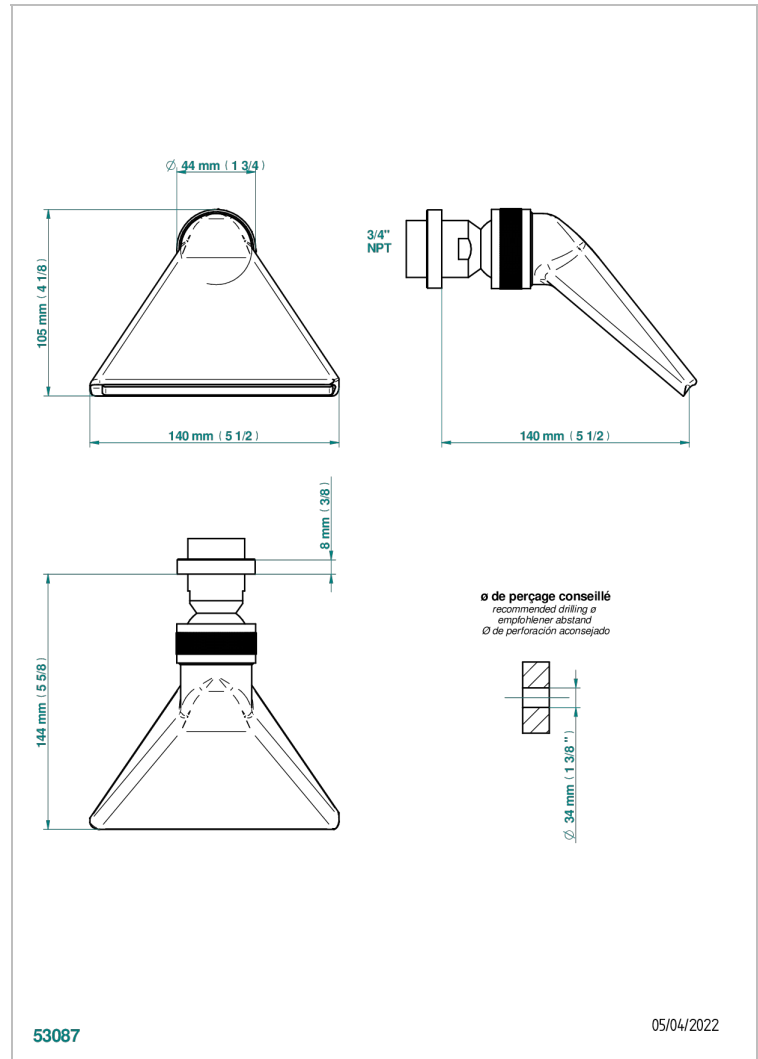

METAMORPHOSE CERAMIQUE BLANCHE

G6E-3640/US

Douche sportive 3/4" - standard américain

THG[®]
PARIS

CARACTÉRISTIQUES

- Jet cascade tonique
- Utilisation possible pour sauna
- Alimentation 3/4"
- Raccordement aux standards US