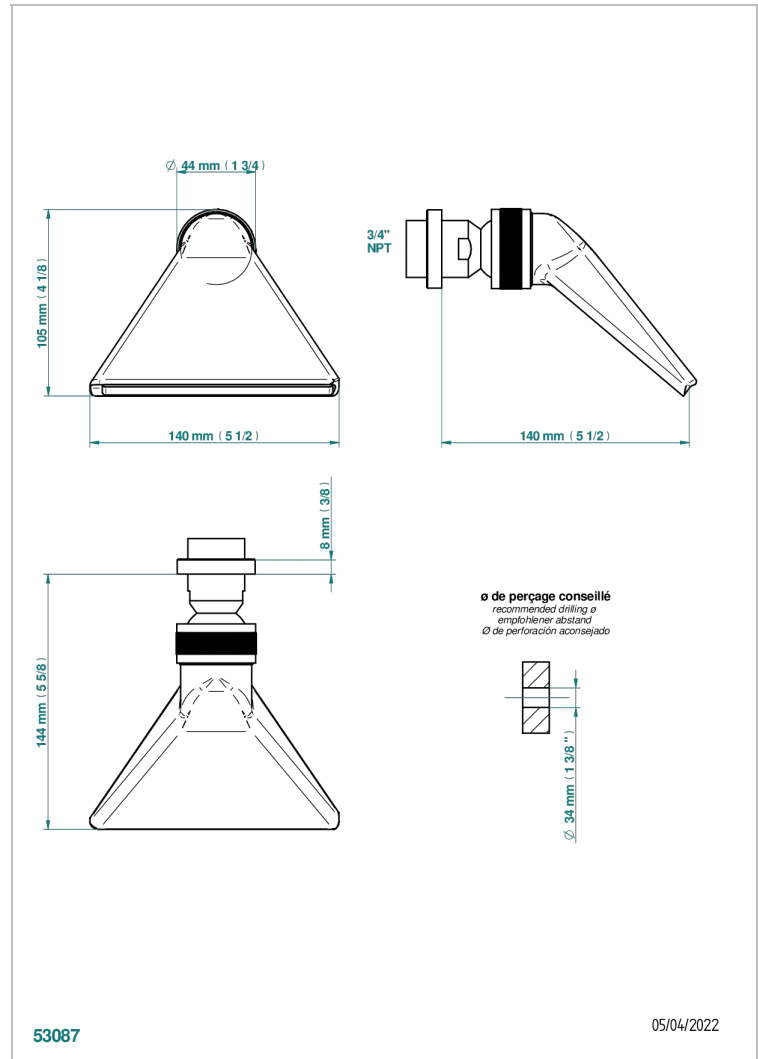

METAMORPHOSE CERAMIQUE NOIRE

G6D-3640/US

Douche sportive 3/4" - standard américain

THG[®]
PARIS

CARACTÉRISTIQUES

- Jet cascade tonique
- Utilisation possible pour sauna
- Alimentation 3/4"
- Raccordement aux standards US