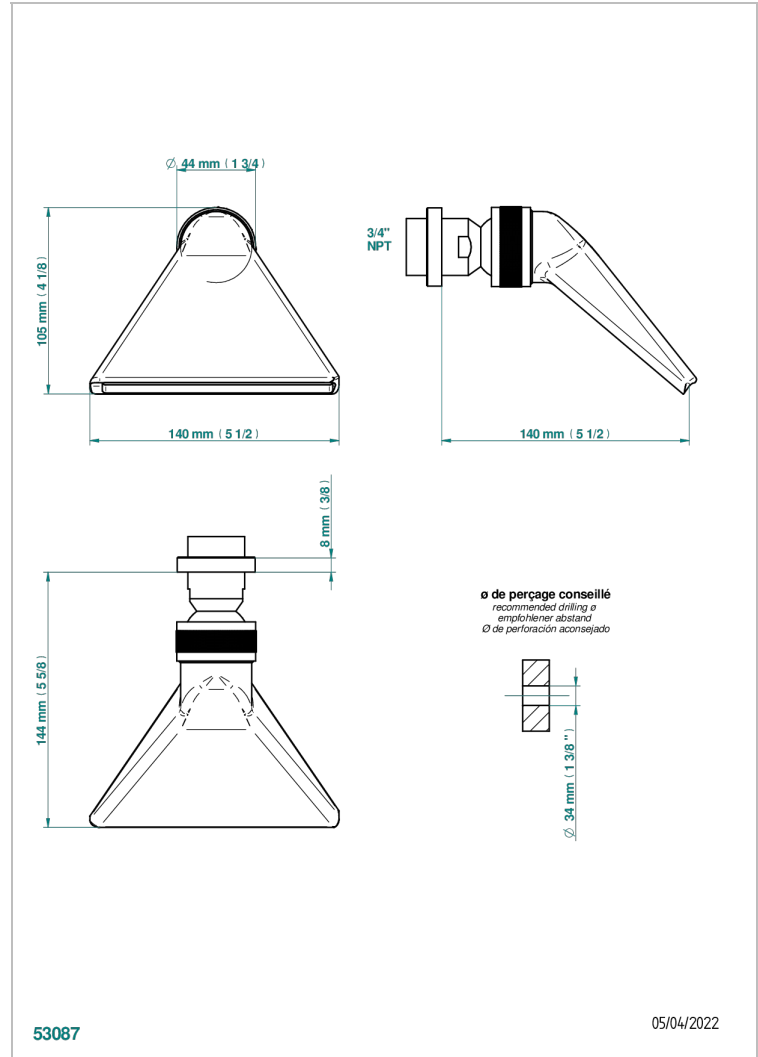

METAMORPHOSE CARBONE

G6C-3640/US

Douche sportive 3/4" - standard américain

THG[®]
PARIS

CARACTÉRISTIQUES

- Jet cascade tonique
- Utilisation possible pour sauna
- Alimentation 3/4"
- Raccordement aux standards US