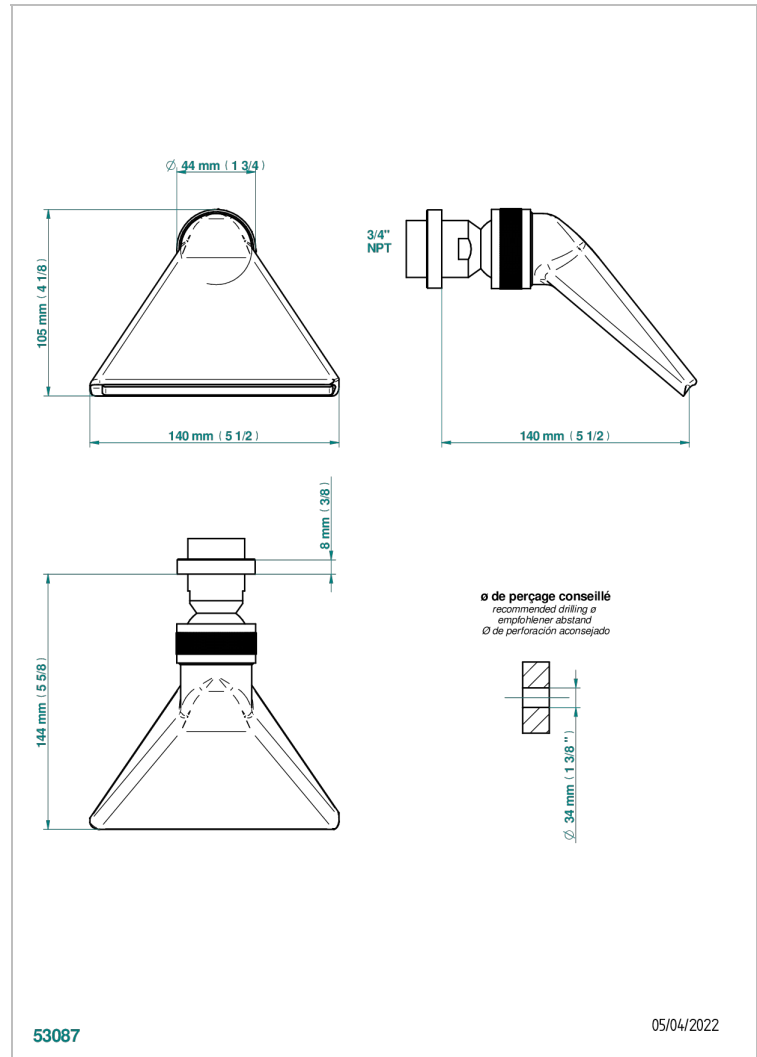

METAMORPHOSE A MANETTES

G6B-3640/US

Douche sportive 3/4" - standard américain

THG[®]
PARIS

CARACTÉRISTIQUES

- Jet cascade tonique
- Utilisation possible pour sauna
- Alimentation 3/4"
- Raccordement aux standards US