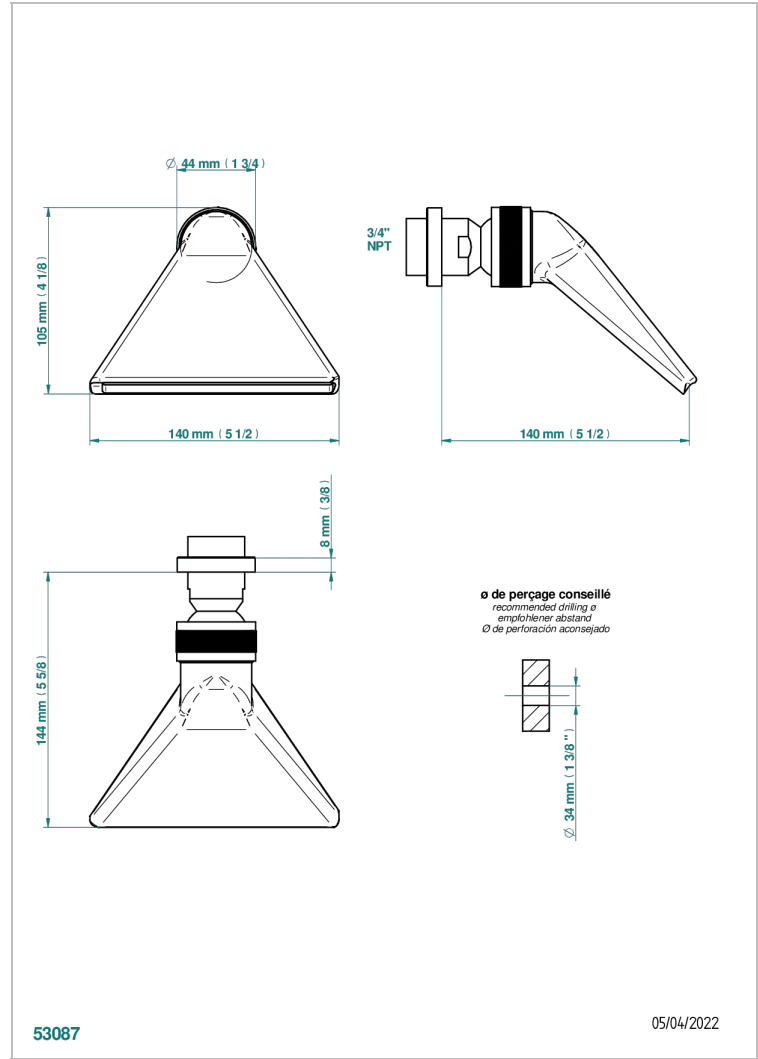

METAMORPHOSE

G6A-3640/US

Douche sportive 3/4" - standard américain

THG[®]
PARIS

CARACTÉRISTIQUES

- Jet cascade tonique
- Utilisation possible pour sauna
- Alimentation 3/4"
- Raccordement aux standards US

FINITIONS DISPONIBLES

Bronze clair - D01
Chromé - A02
Chromé mat - C02
Doré brillant - F01
Doré mat - F07
Nickel brillant - B01

Nickel mat - C01
Noir mat céramique - D30
Or pâle - F30
Or pâle mat - F31
Pvd blush - H62
Pvd blush mat - H60