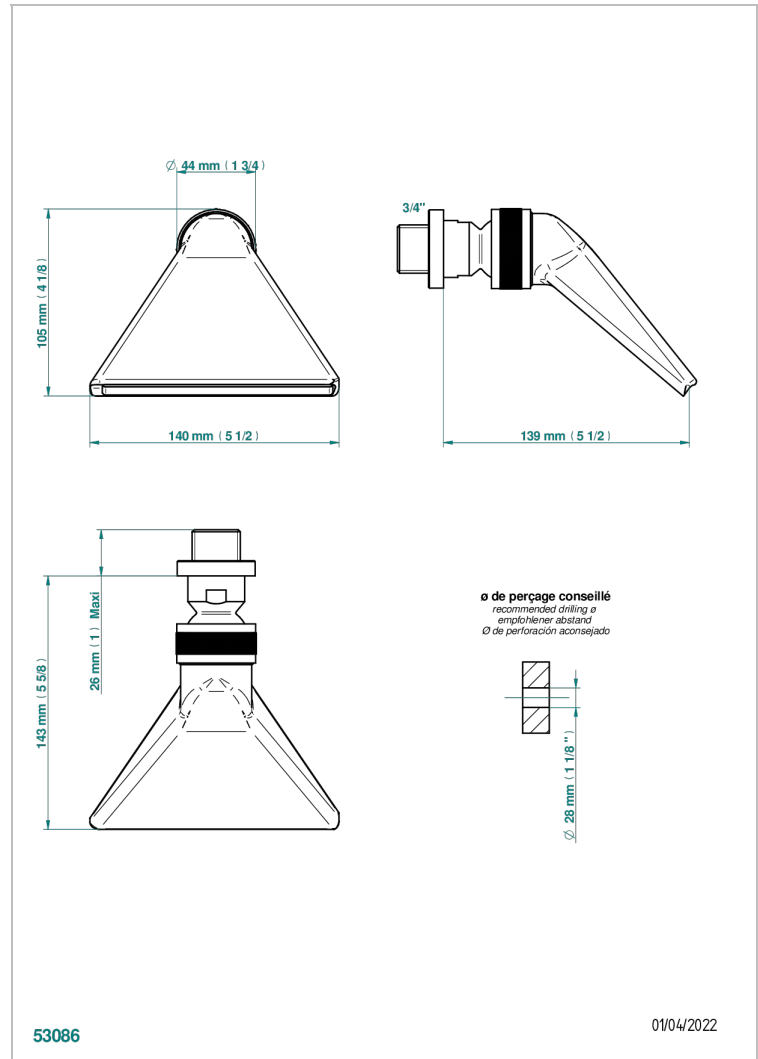

BEYOND CRYSTAL - CRISTAL BLEU

U6K-3640

Douche sportive 3/4"

THG[®]
PARIS

CARACTÉRISTIQUES

- Jet cascade tonique
- Utilisation possible pour sauna
- Alimentation 3/4"

SPECIFICATIONS TECHNIQUES

- Recommandé : 3 bars (max. 5 bars) - Advised : 43,5 psi (max. 72 psi)
 - écoulement libre - débit selon l'alimentation en amont
- Free flow - flow according to the upstream supply