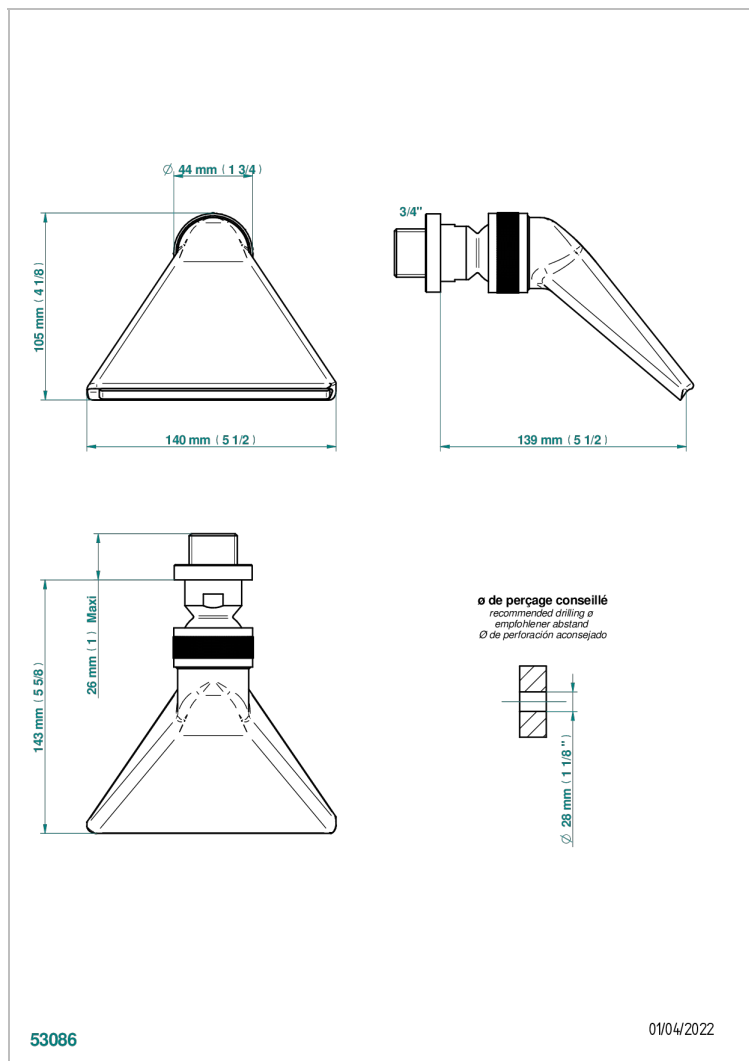

BEYOND CRYSTAL - CRISTAL COULEUR CHAMPAGNE

THG[®]
PARIS

U6J-3640

Douche sportive 3/4"

CARACTÉRISTIQUES

- Jet cascade tonique
- Utilisation possible pour sauna
- Alimentation 3/4"

SPECIFICATIONS TECHNIQUES

- Recommandé : 3 bars (max. 5 bars) - Advised : 43,5 psi (max. 72 psi)
 - écoulement libre - débit selon l'alimentation en amont
- Free flow - flow according to the upstream supply