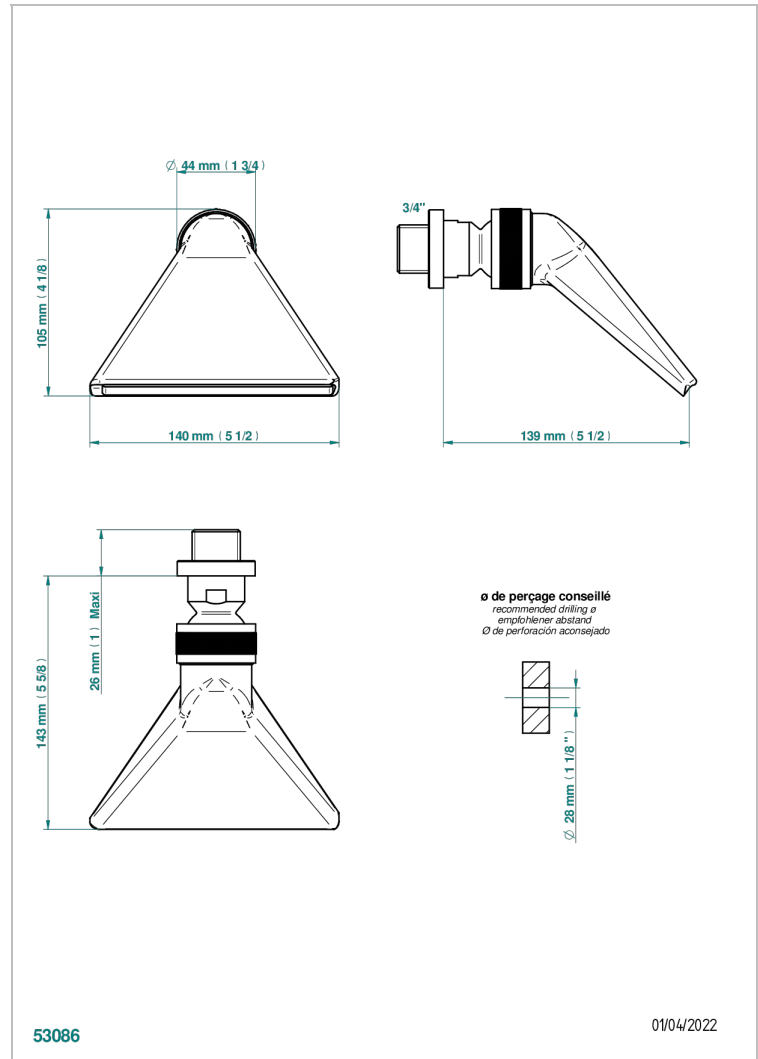

BEYOND CRYSTAL - CRISTAL ROUGE

U6H-3640

Douche sportive 3/4"

THG[®]
PARIS

CARACTÉRISTIQUES

- Jet cascade tonique
- Utilisation possible pour sauna
- Alimentation 3/4"

SPECIFICATIONS TECHNIQUES

- Recommandé : 3 bars (max. 5 bars) - Advised : 43,5 psi (max. 72 psi)
 - écoulement libre - débit selon l'alimentation en amont
- Free flow - flow according to the upstream supply