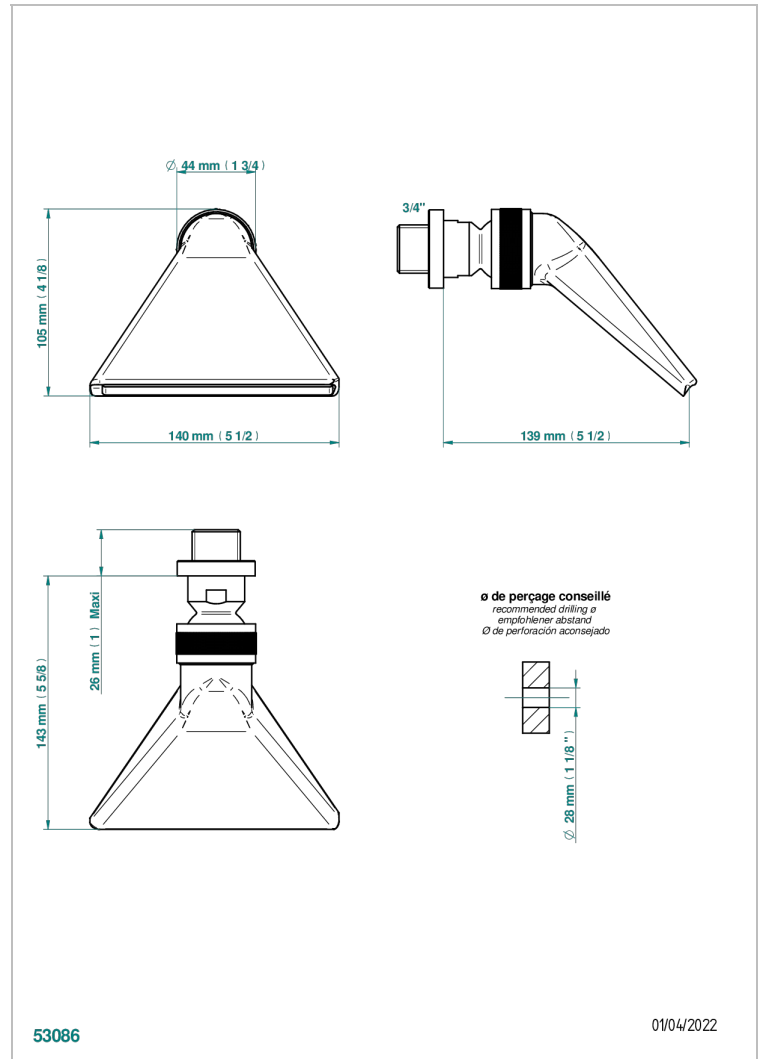

ZOOM.12

U4L-3640

Douche sportive 3/4"

THG[®]
PARIS

CARACTÉRISTIQUES

- Zoom.12
- Douche sportive 3/4"

SPECIFICATIONS TECHNIQUES

- Recommandé : 3 bars (max. 5 bars) - Advised : 43,5 psi (max. 72 psi)
 - écoulement libre - débit selon l'alimentation en amont
- Free flow - flow according to the upstream supply

FINITIONS DISPONIBLES

Bronze clair - D01
Chromé - A02
Doré brillant - F01
Doré mat - F07
Nickel brillant - B01
Nickel mat - C01

Noir mat céramique - D30
Or pâle - F30
Or pâle mat - F31
Pvd blush - H62
Pvd blush mat - H60
Pvd couleur bronze brown - F33